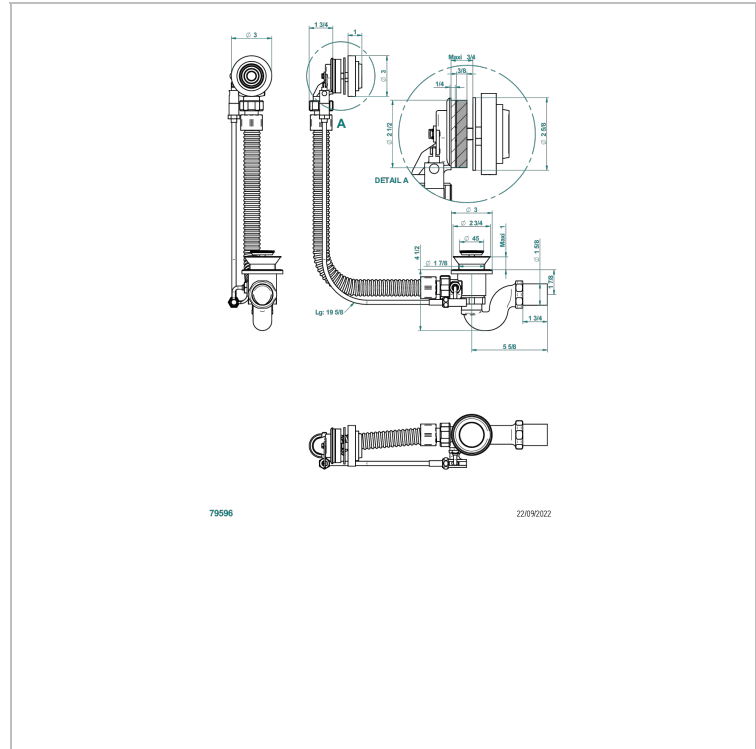

# WEST COAST С МЕТАЛЛИЧЕСКИМИ РУЧКАМИ-КРЕСТИКАМИ

U9A-300/50

Complete bath pop-up waste -cable lg 50 cm

THG<sup>®</sup>  
PARIS

## ХАРАКТЕРИСТИКИ

- West Coast с металлическими ручками-крестиками
- Complete bath pop-up waste -cable lg 50 cm