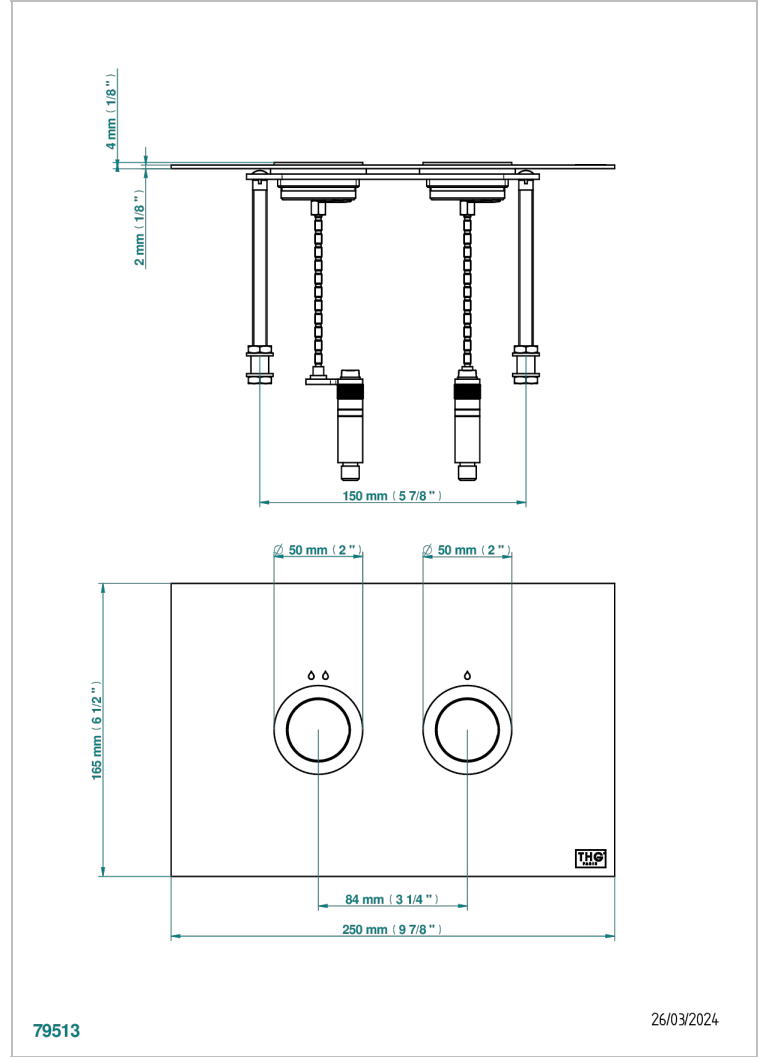

Placa de desbloqueo para WC compatible con el bastidor de soporte GEBERIT OMEGA, para instalación horizontal (modelo contemporáneo)

79513

26/03/2024

CARACTERÍSTICAS

- Instalación horizontal o vertical
- Montaje empotrado :
- - mín. 20 mm
- - máximo 90 mm