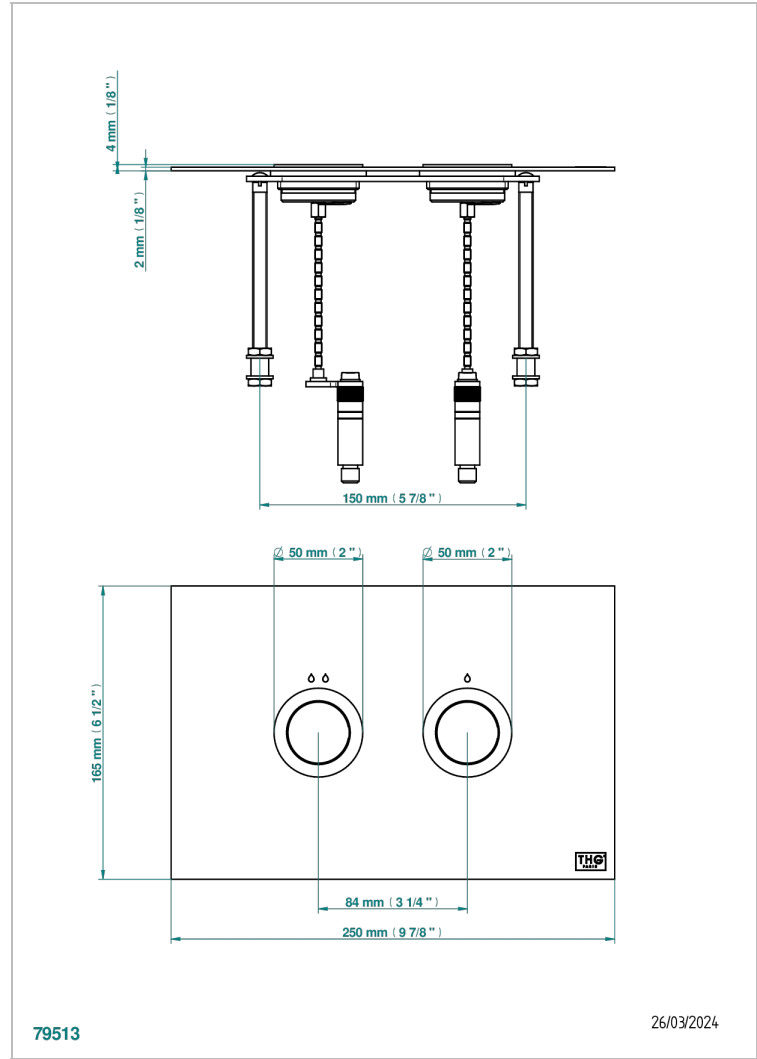

# STANDARDARTIKEL

G00-219DC

Wc-spülplatte kompatibel mit geberit omega-tank, für horizontalen einbau (modernes modell)

THG<sup>®</sup>  
PARIS

79513

26/03/2024

## EIGENSCHAFTEN

- Horizontale oder vertikale Installation
- Einbettung:
  - min. 20 mm
  - max. 90 mm