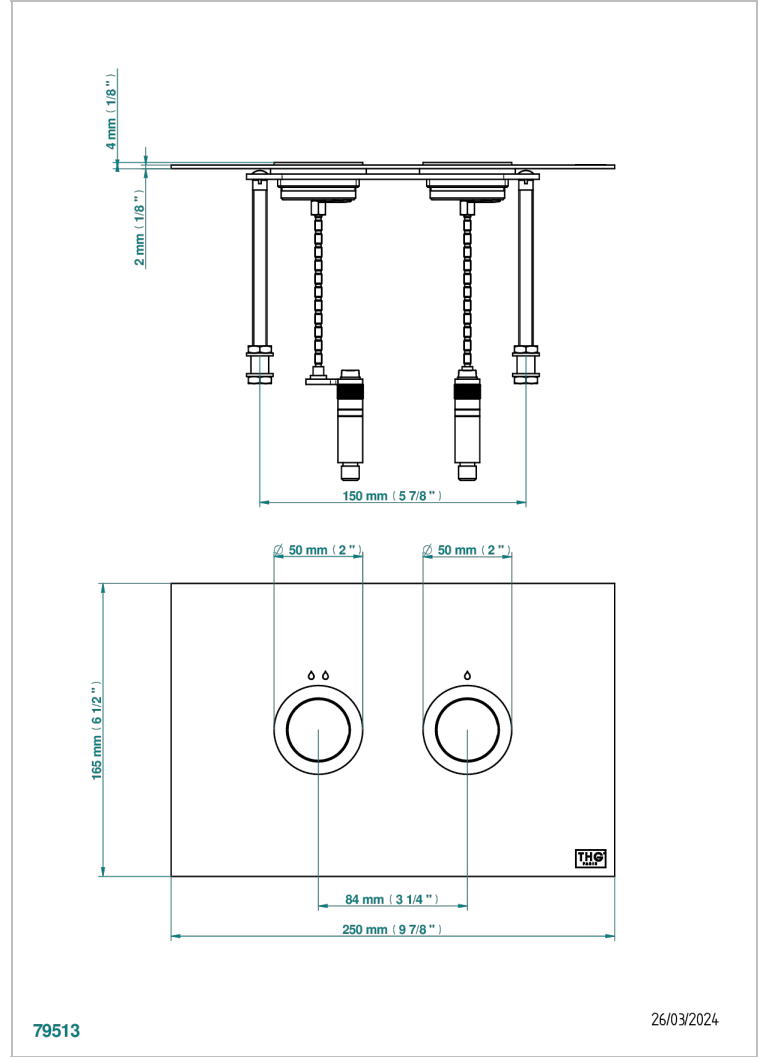

Placa de desbloqueo para WC compatible con el bastidor de soporte GEBERIT OMEGA, para instalación horizontal (modelo contemporáneo)

CARACTERÍSTICAS

- Instalación horizontal o vertical
- Montaje empotrado :
- - mín. 20 mm
- - máximo 90 mm