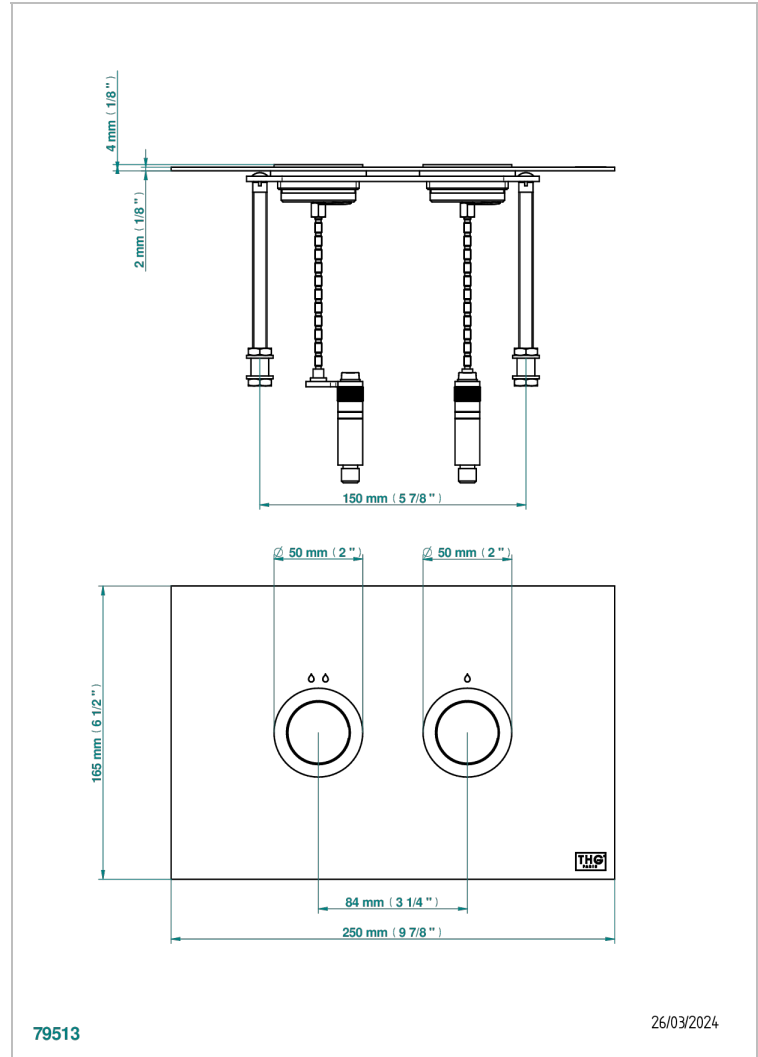

# STANDARDARTIKEL

G00-219DC

Wc-spülplatte kompatibel mit geberit omega-tank, für horizontalen einbau (modernes modell)

THG<sup>®</sup>  
PARIS

79513

26/03/2024

## EIGENSCHAFTEN

- Horizontale oder vertikale Installation
- Einbettung:
- min. 20 mm
- max. 90 mm