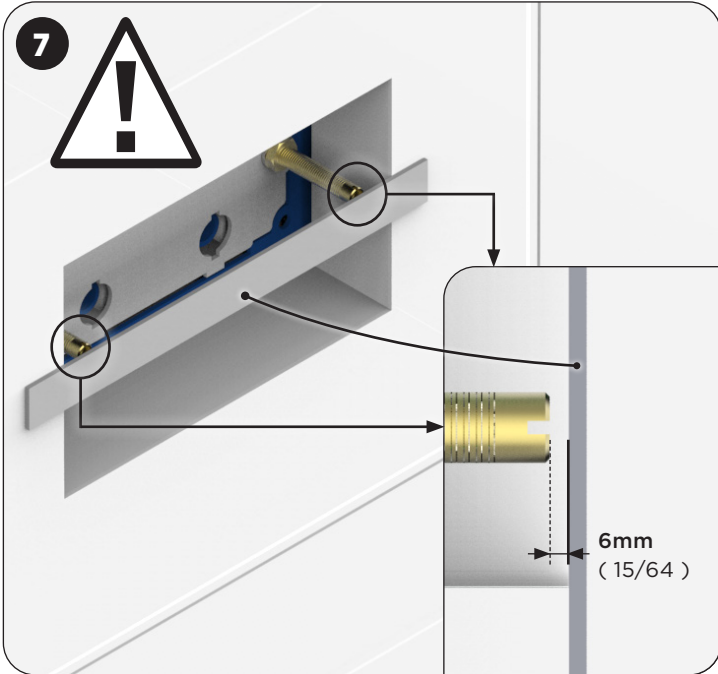

NL Trekkerplaat voor wc compatibel met ondersteuningsframe GEBERIT Duofix Omega 12CM H82

RU Клавиша спускового механизма WC, совместима с рамой крепления GEBERIT Duofix Omega 12CM H82

2 installations possibles / 2 possible intallations / 2种可能的安装方式 / 2 mögliche Installationen / 2 instalaciones posibles / 2 installazioni possibili / 2 mogelijke installaties / Возможны 2 вида установки

Installation / Installation / 安装 / Installation / Instalación / Installazione / Installatie / Установка

Installation / Installation / 安装 / Installation / Instalación / Installazione / Installatie / Установка