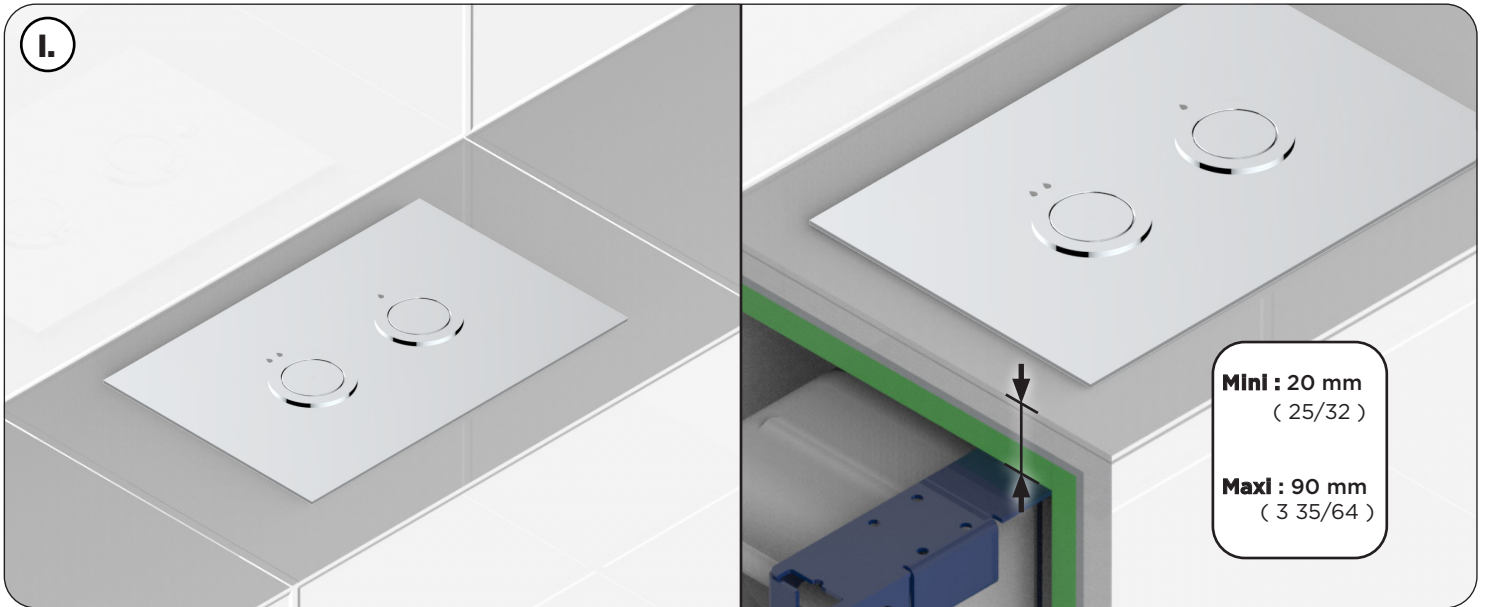

Installation / Installation / 安装 / Installation / Instalación / Installazione / Installatie / Установка