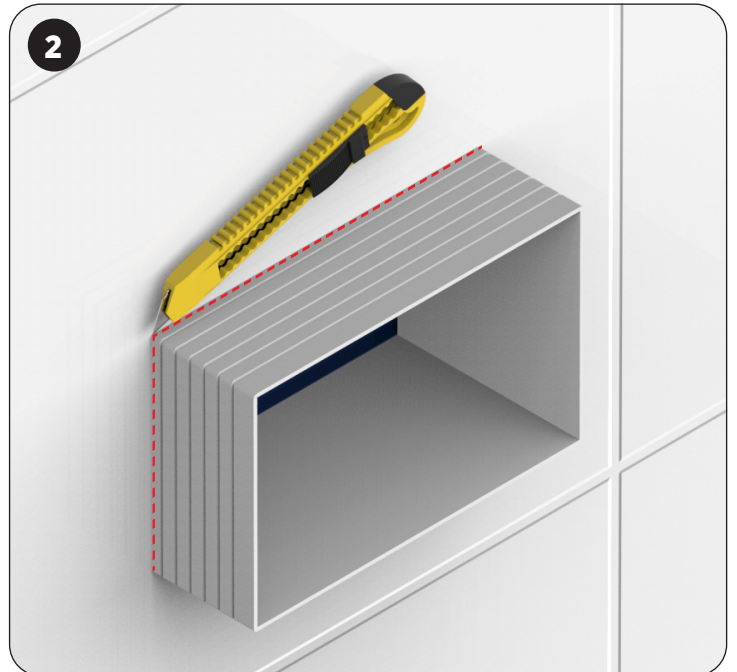

Installation / Installation / 安装 / Installation / Instalación / Installazione / Installatie / Установка