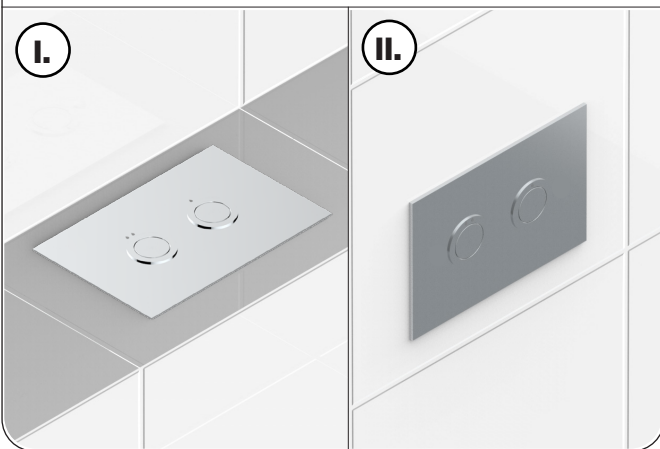

FR Plaque de déclenchement WC compatible avec bâti support GEBERIT Duofix Omega 12CM H82

EN WC flush plate compatible with GEBERIT frame Duofix Omega 12cm H82

CN 同GEBERIT Duofix Omega 12CM H82支撑架兼容的WC触发板

DE WC-Auslöseplatte kompatibel mit GEBERIT Duofix Omega 12CM H82 Tragrahmen

ES Placa de accionamiento WC compatible con soporte GEBERIT Duofix Omega 12CM H82

IT Piastra di sblocco WC compatibile con GEBERIT Duofix telaio di supporto Omega 12CM H82

NL Trekkerplaat voor wc compatibel met ondersteuningsframe GEBERIT Duofix Omega 12CM H82

RU Клавиша спускового механизма WC, совместима с рамой крепления GEBERIT Duofix Omega 12CM H82

2 installations possibles / 2 possible intallations / 2种可能的安装方式 / 2 mögliche Installationen / 2 instalaciones posibles / 2 installazioni possibili / 2 mogelijke installaties / Возможны 2 вида установки