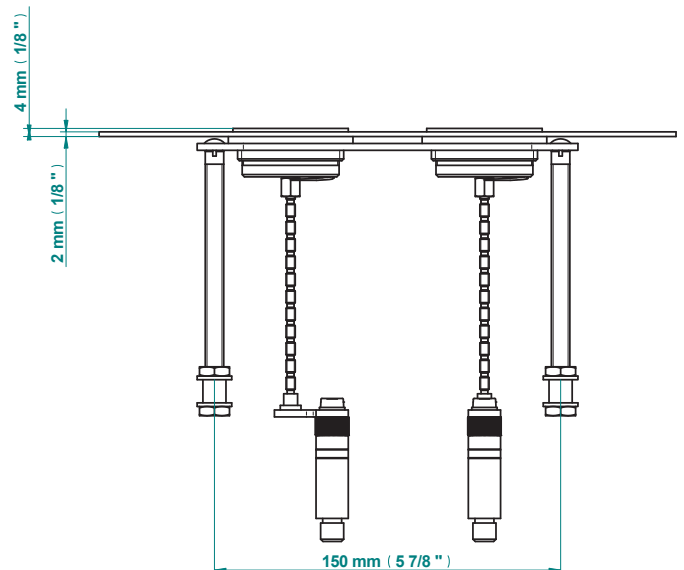

Outillage (Non-fourni)

Tools (Not provided)

工具 (自备)

Werkzeuge (Nicht mitgeliefert)

Herramientas (no suministradas)

Utensili (non forniti)

Gereedschap (Niet meegeleverd)

Предоставляемые инструменты