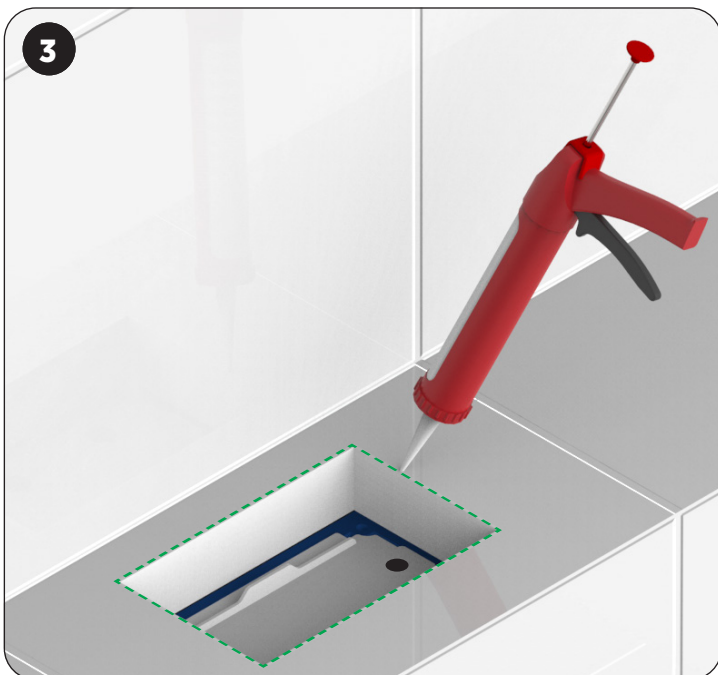

Installation / Installation / 安装 / Installation / Instalación / Installazione / Installatie / Установка