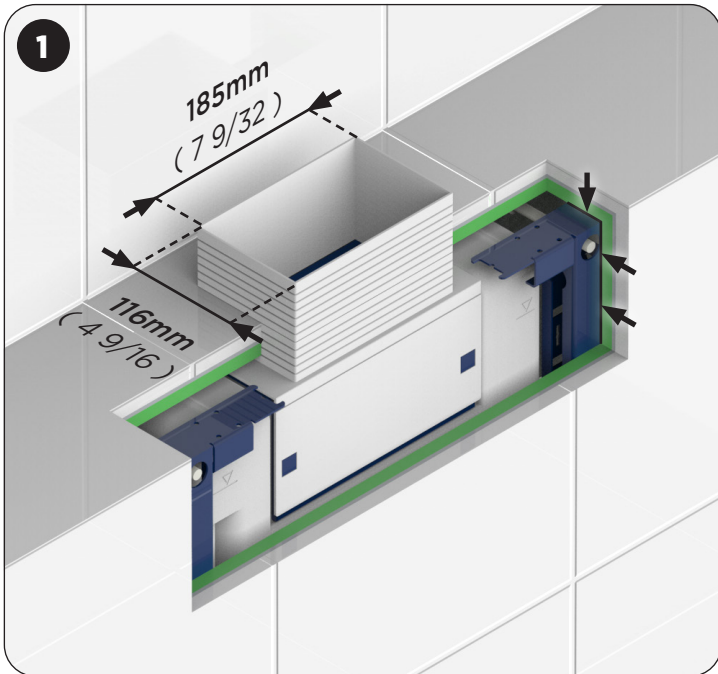

Installation / Installation / 安装 / Installation / Instalación / Installazione / Installatie / Установка