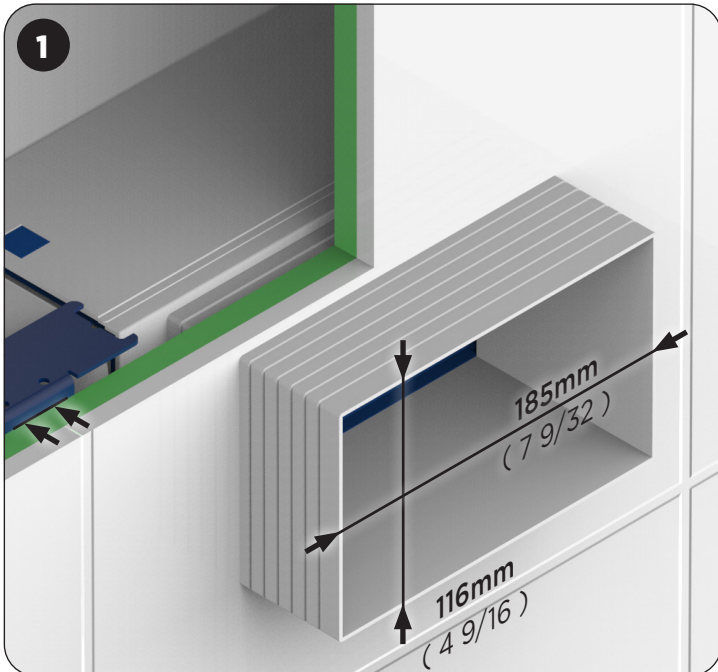

Installation / Installation / 安装 / Installation / Instalación / Installazione / Installatie / Установка