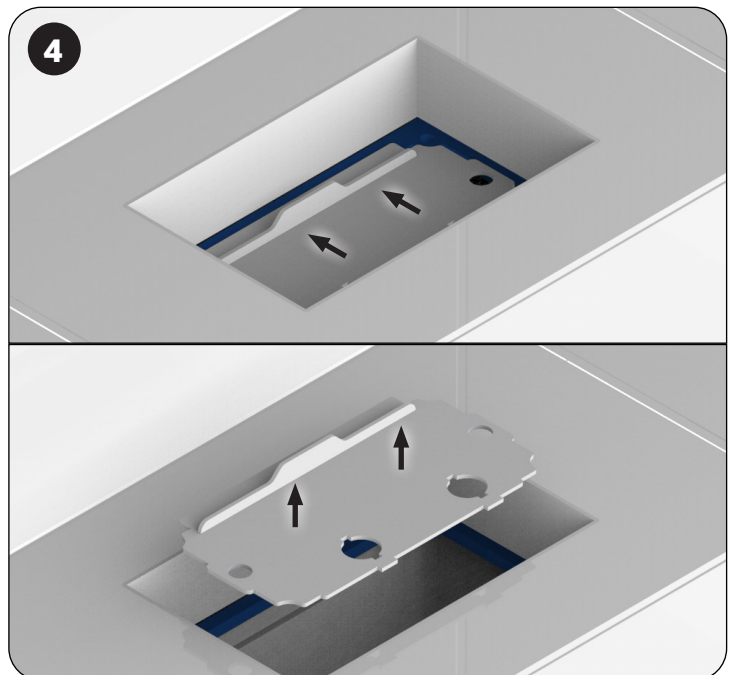

Installation / Installation / 安装 / Installation / Instalación / Installazione / Installatie / Установка