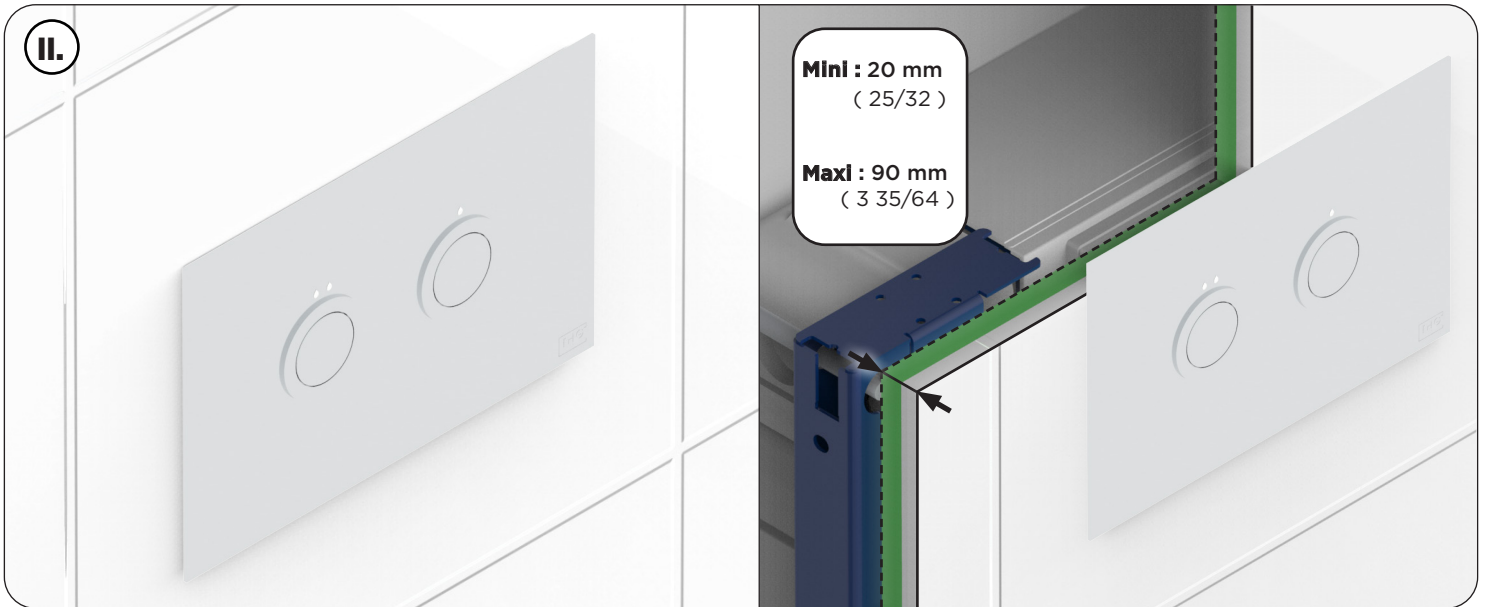

Installation / Installation / 安装 / Installation / Instalación / Installazione / Installatie / Установка