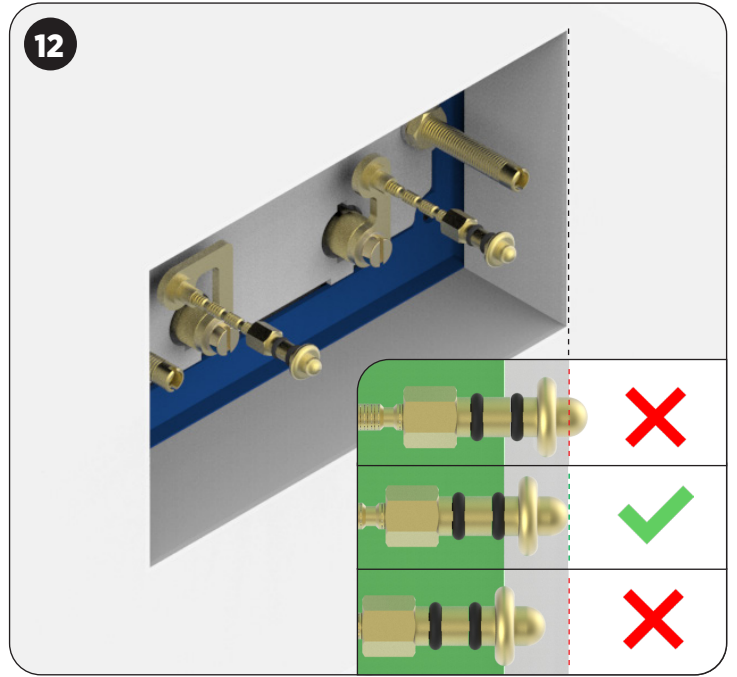

NL Trekkerplaat voor wc compatibel met ondersteuningsframe GEBERIT Duofix Omega 12CM H82

RU Клавиша спускового механизма WC, совместима с рамой крепления GEBERIT Duofix Omega 12CM H82

2 installations possibles / 2 possible intallations / 2种可能的安装方式 / 2 mögliche Installationen / 2 instalaciones posibles / 2 installazioni possibili / 2 mogelijke installaties / Возможны 2 вида установки

Installation / Installation / 安装 / Installation / Instalación / Installazione / Installatie / Установка

Installation / Installation / 安装 / Installation / Instalación / Installazione / Installatie / Установка