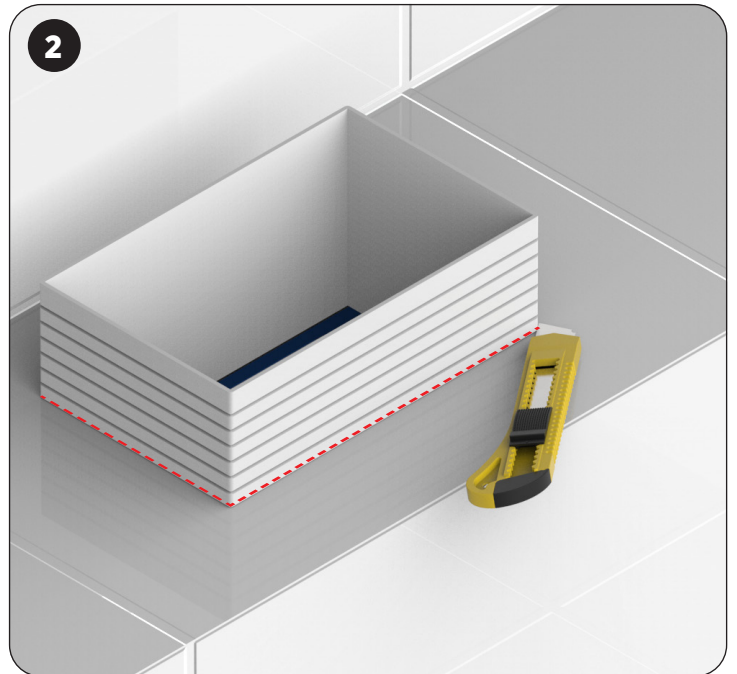

Installation / Installation / 安装 / Installation / Instalación / Installazione / Installatie / Установка