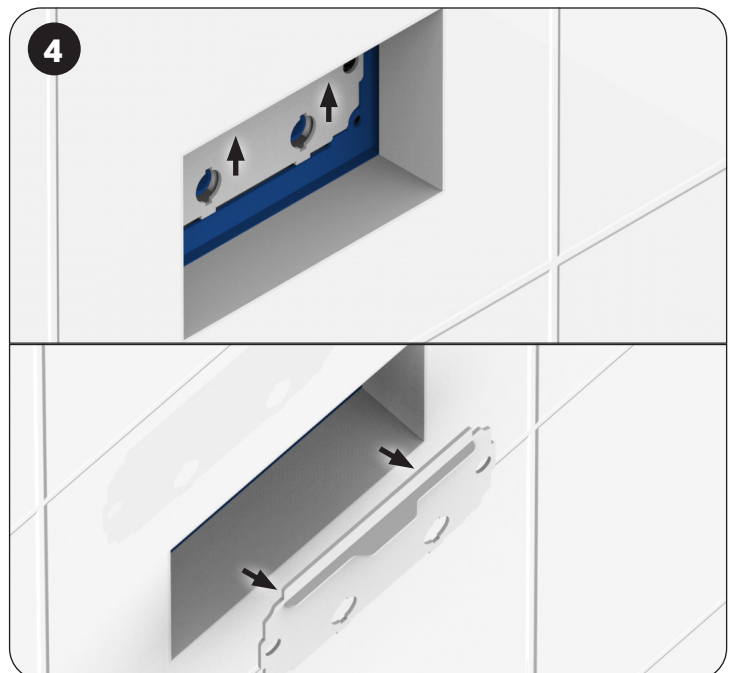

Installation / Installation / 安装 / Installation / Instalación / Installazione / Installatie / Установка