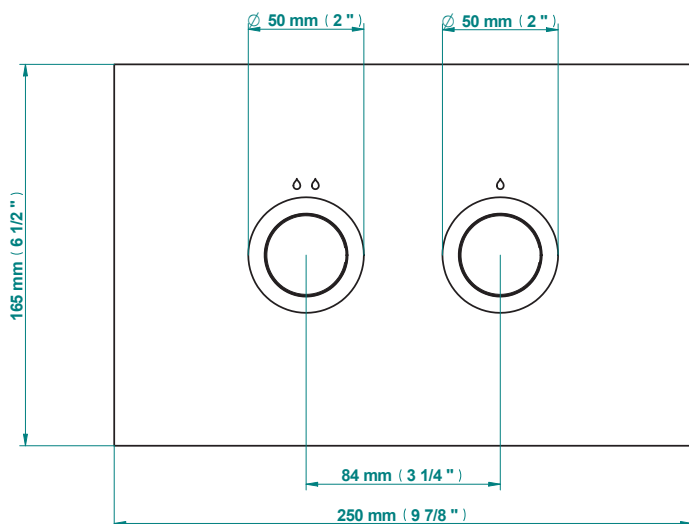

Outillage (Non-fourni)

Tools (Not provided)

工具 (自备)

Werkzeuge (Nicht mitgeliefert)

Herramientas (no suministradas)

Utensili (non forniti)

Gereedschap (Niet meegeleverd)

Предоставляемые инструменты