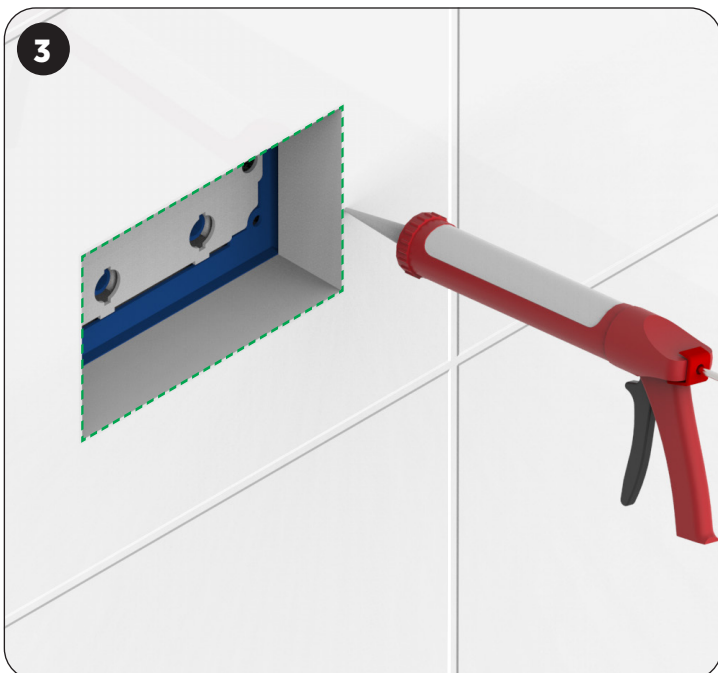

Installation / Installation / 安装 / Installation / Instalación / Installazione / Installatie / Установка