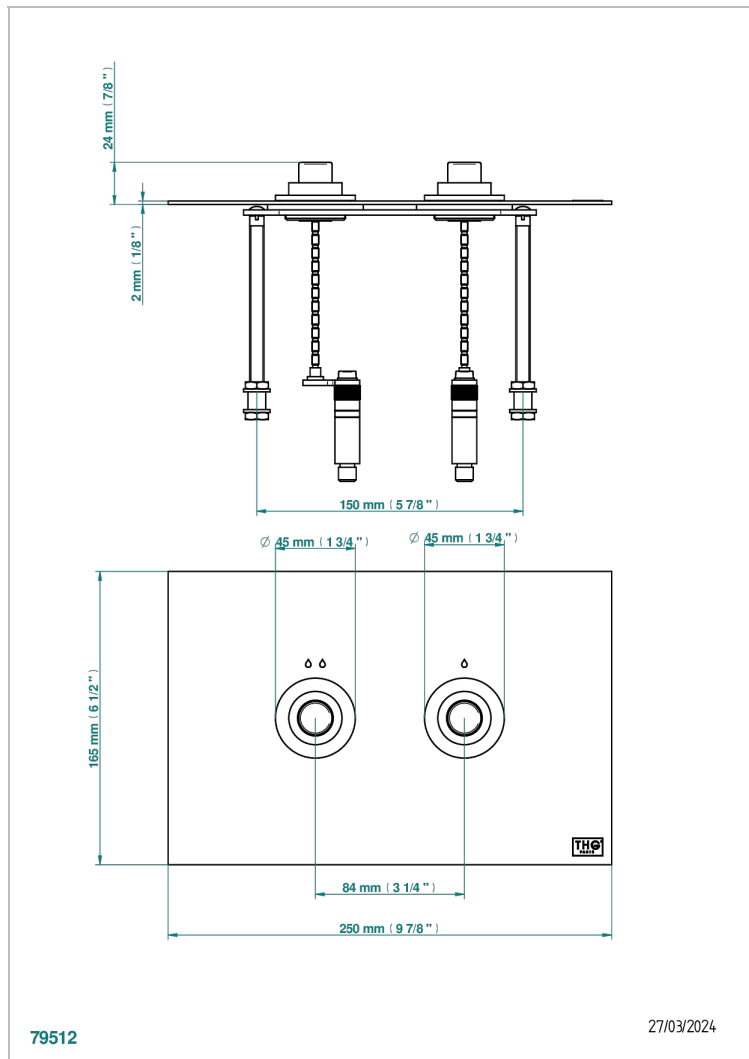

Placa de desbloqueo para WC compatible con el bastidor de soporte GEBERIT OMEGA, para instalación horizontal

79512

27/03/2024

CARACTERÍSTICAS

- Instalación horizontal o vertical
- Montaje empotrado :
 - - mín. 20 mm
 - - máximo 90 mm