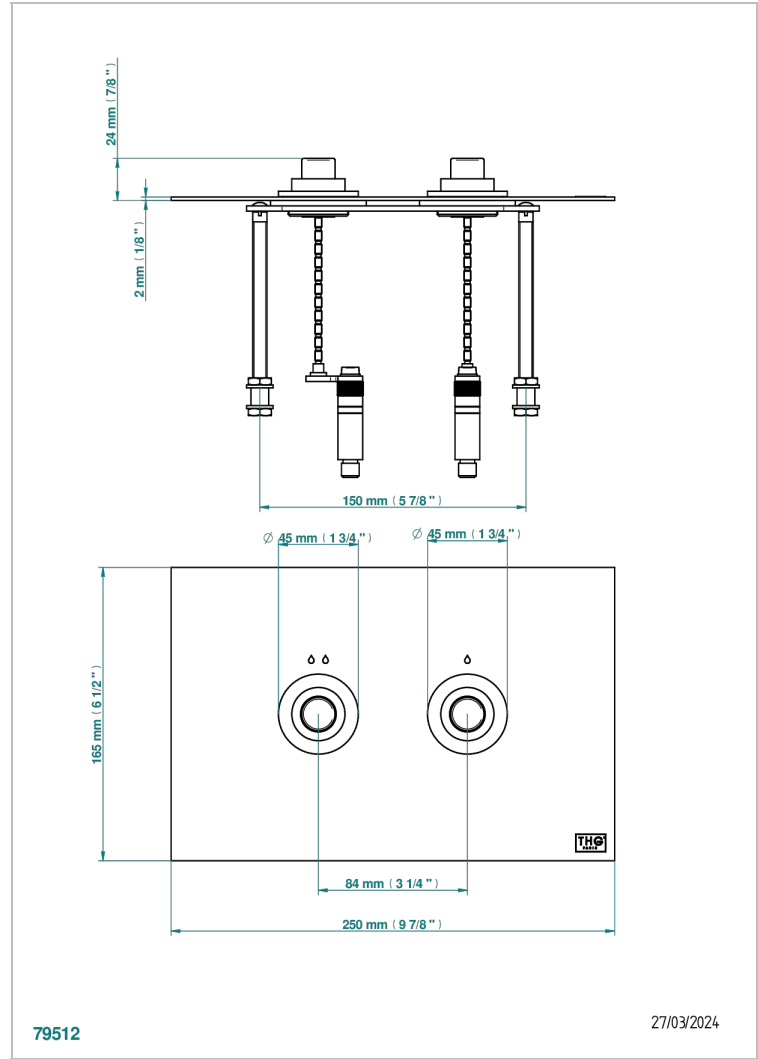

# STANDARDARTIKEL

G00-219D

Wc-spülplatte kompatibel mit geberit omega-tank, für horizontalen einbau

THG<sup>®</sup>  
PARIS

79512

27/03/2024

## EIGENSCHAFTEN

- Horizontale oder vertikale Installation
- Einbettung:
  - min. 20 mm
  - max. 90 mm