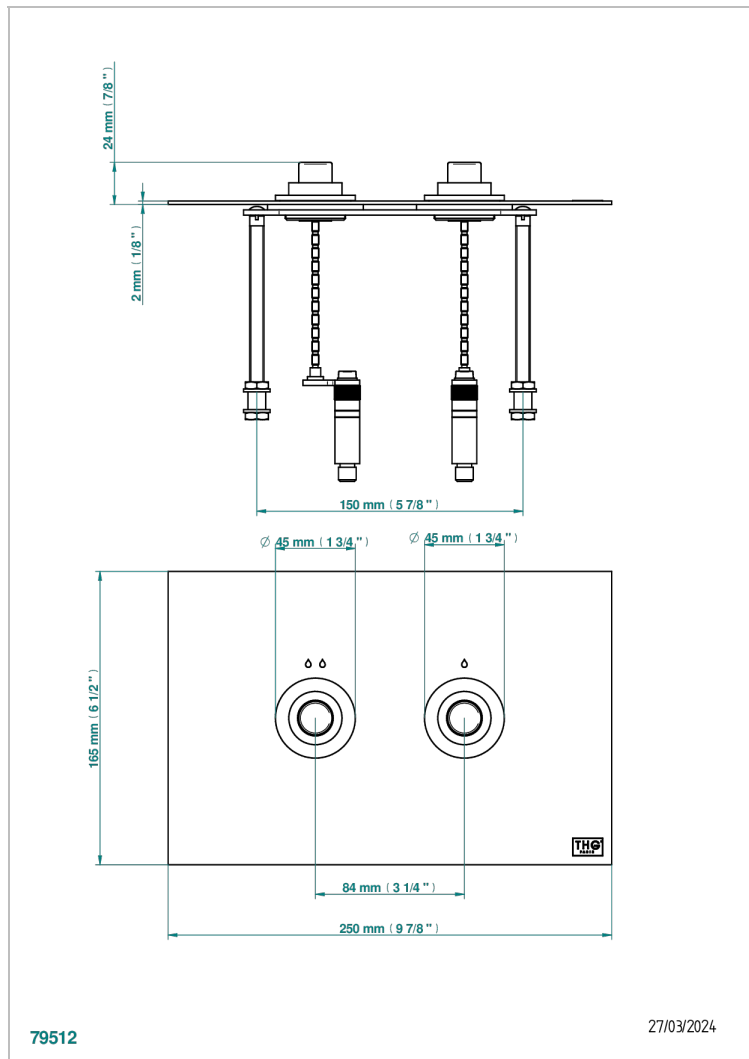

Placa de desbloqueo para WC compatible con el bastidor de soporte GEBERIT OMEGA, para instalación horizontal

79512

27/03/2024

## CARACTERÍSTICAS

- Instalación horizontal o vertical
- Montaje empotrado :
  - - mín. 20 mm
  - - máximo 90 mm