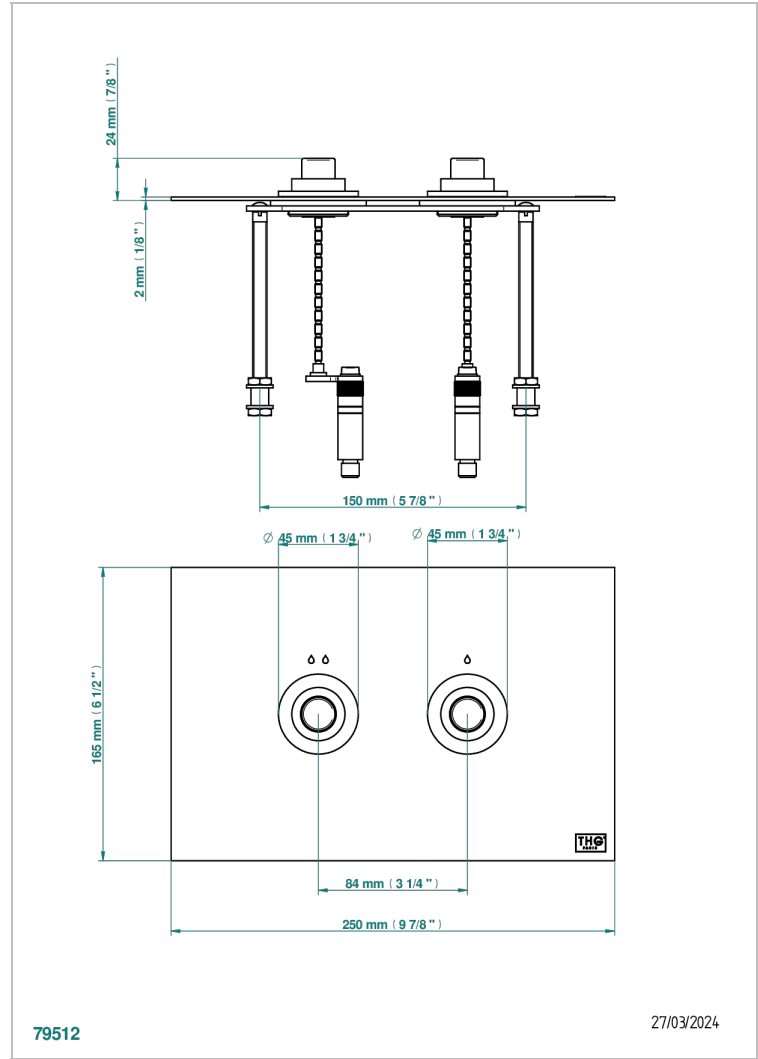

STANDARDARTIKEL

G00-219D

Wc-spülplatte kompatibel mit geberit omega-tank, für horizontalen einbau

THG[®]
PARIS

79512

27/03/2024

EIGENSCHAFTEN

- Horizontale oder vertikale Installation
- Einbettung:
 - min. 20 mm
 - max. 90 mm

VERFÜGBARE OBERFLÄCHEN

Altnickel - H28
Blassgold - F30
Blassgold matt unlackiert - F31
Bronze hell - D01
Chrom - A02
Chrom / gold - G02

Chrom matt - C02
Gold - F01
Gold matt - F07
Kupfer alrot matt lackiert - H07
Mattschwarz keramik - D30
Nickel matt - C01