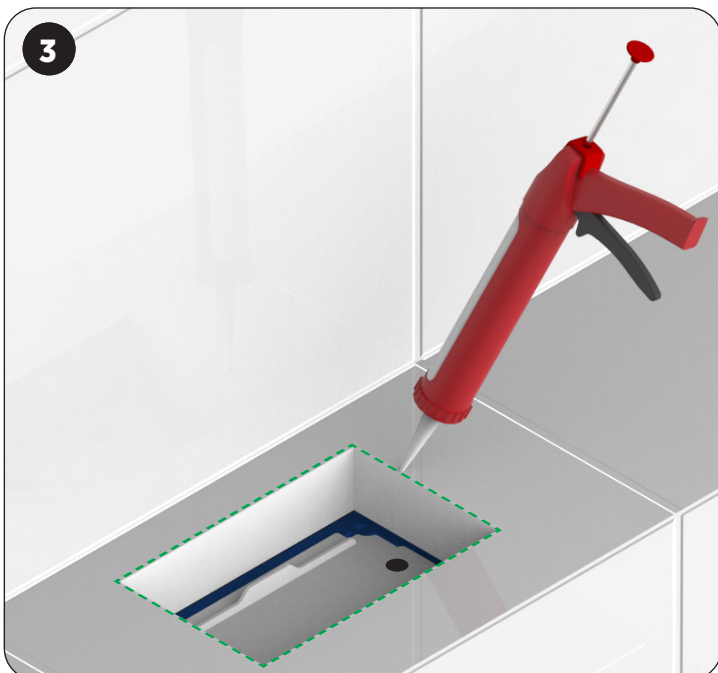

Installation / Installation / 安装 / Installation / Instalación / Installazione / Installatie / Установка