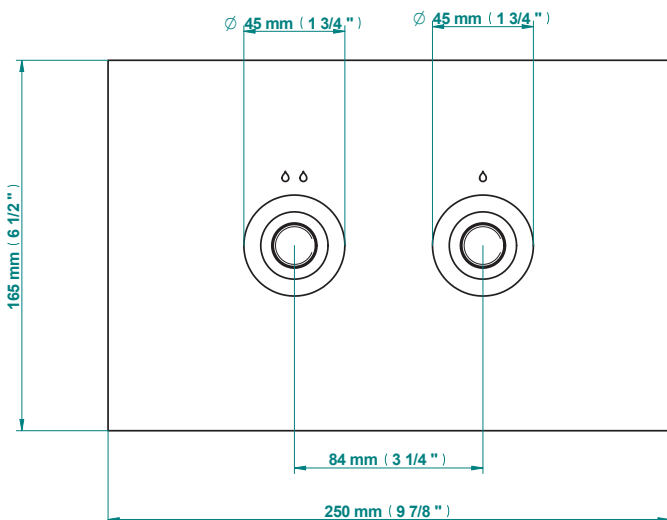

Outillage (Non-fourni)

Tools (Not provided)

工具 (自备)

Werkzeuge (Nicht mitgeliefert)

Herramientas (no suministradas)

Utensili (non forniti)

Gereedschap (Niet meegeleverd)

Предоставляемые инструменты