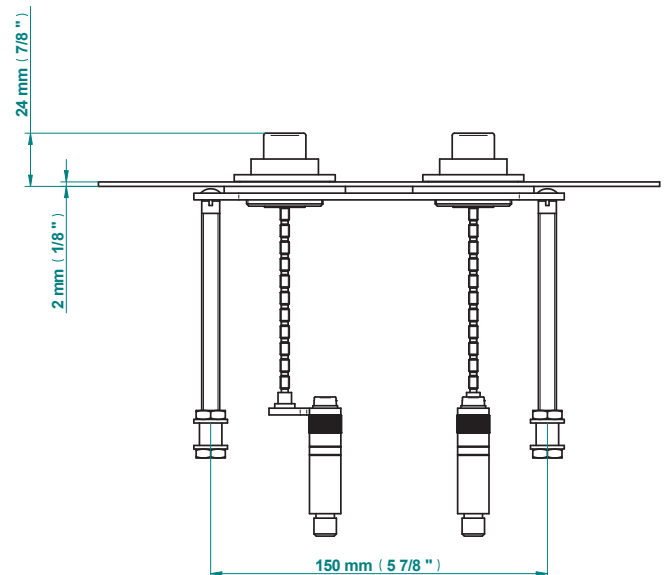

Outillage (Non-fourni)

Tools (Not provided)

工具 (自备)

Werkzeuge (Nicht mitgeliefert)

Herramientas (no suministradas)

Utensili (non forniti)

Gereedschap (Niet meegeleverd)

Предоставляемые инструменты