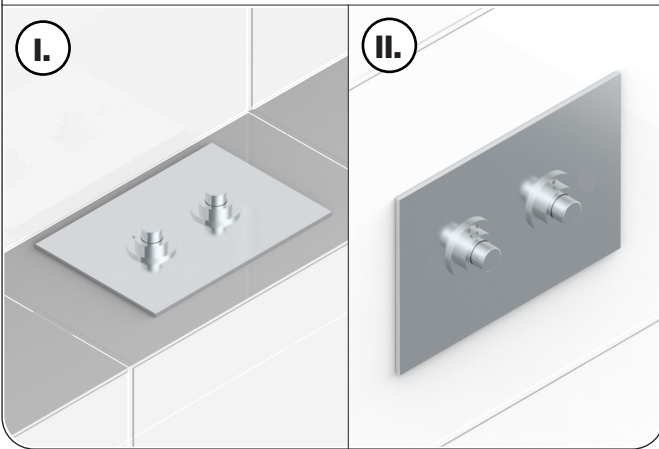

FR Plaque de déclenchement WC compatible avec bâti support GEBERIT Duofix Omega 12CM H82

EN WC flush plate compatible with GEBERIT frame Duofix Omega 12cm H82

CN 同GEBERIT Duofix Omega 12CM H82支撑架兼容的WC触发板

DE WC-Auslöseplatte kompatibel mit GEBERIT Duofix Omega 12CM H82 Tragrahmen

ES Placa de accionamiento WC compatible con soporte GEBERIT Duofix Omega 12CM H82

IT Piastra di sblocco WC compatibile con GEBERIT Duofix telaio di supporto Omega 12CM H82

NL Trekkerplaat voor wc compatibel met ondersteuningsframe GEBERIT Duofix Omega 12CM H82

RU Клавиша спускового механизма WC, совместима с рамой крепления GEBERIT Duofix Omega 12CM H82

2 installations possibles / 2 possible intallations / 2种可能的安装方式 / 2 mögliche Installationen / 2 instalaciones posibles / 2 installazioni possibili / 2 mogelijke installaties / Возможны 2 вида установки