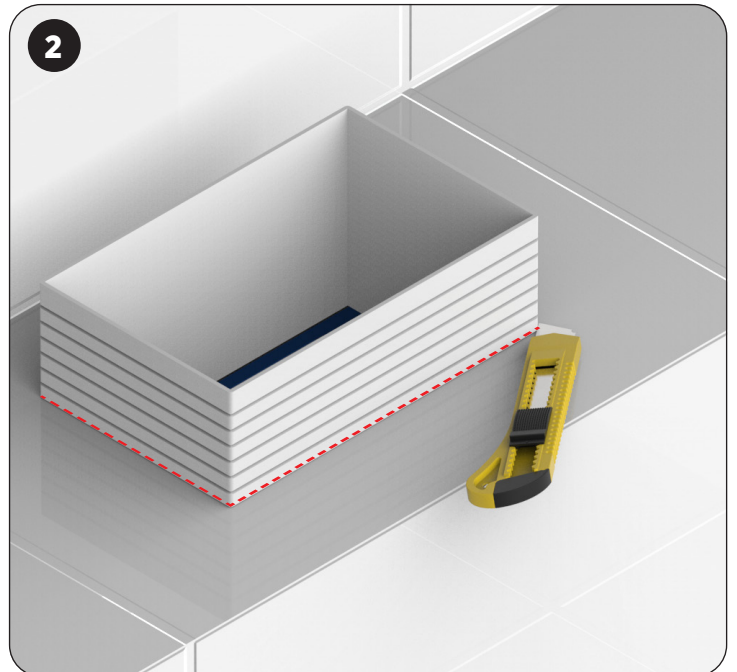

Installation / Installation / 安装 / Installation / Instalación / Installazione / Installatie / Установка