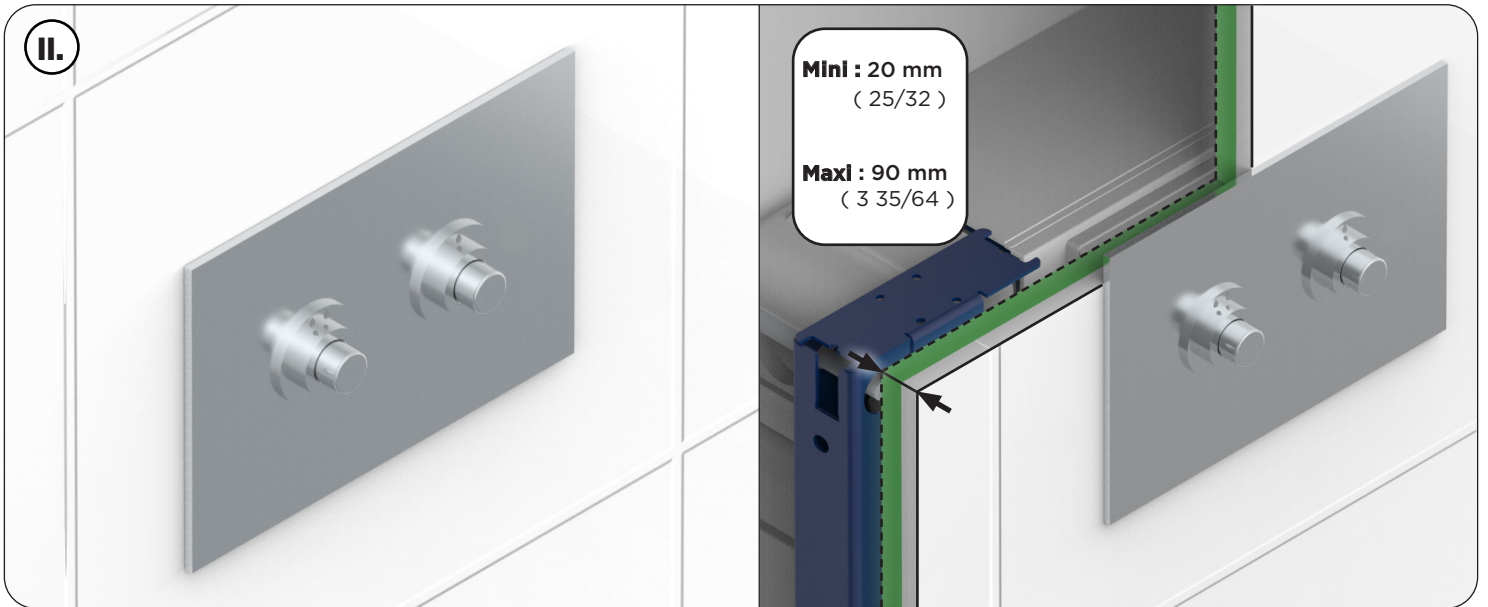

Installation / Installation / 安装 / Installation / Instalación / Installazione / Installatie / Установка