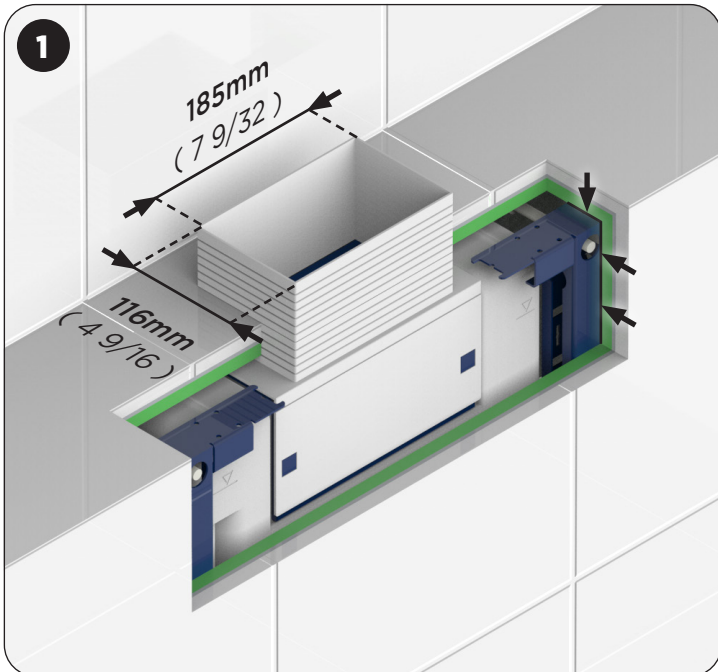

Installation / Installation / 安装 / Installation / Instalación / Installazione / Installatie / Установка