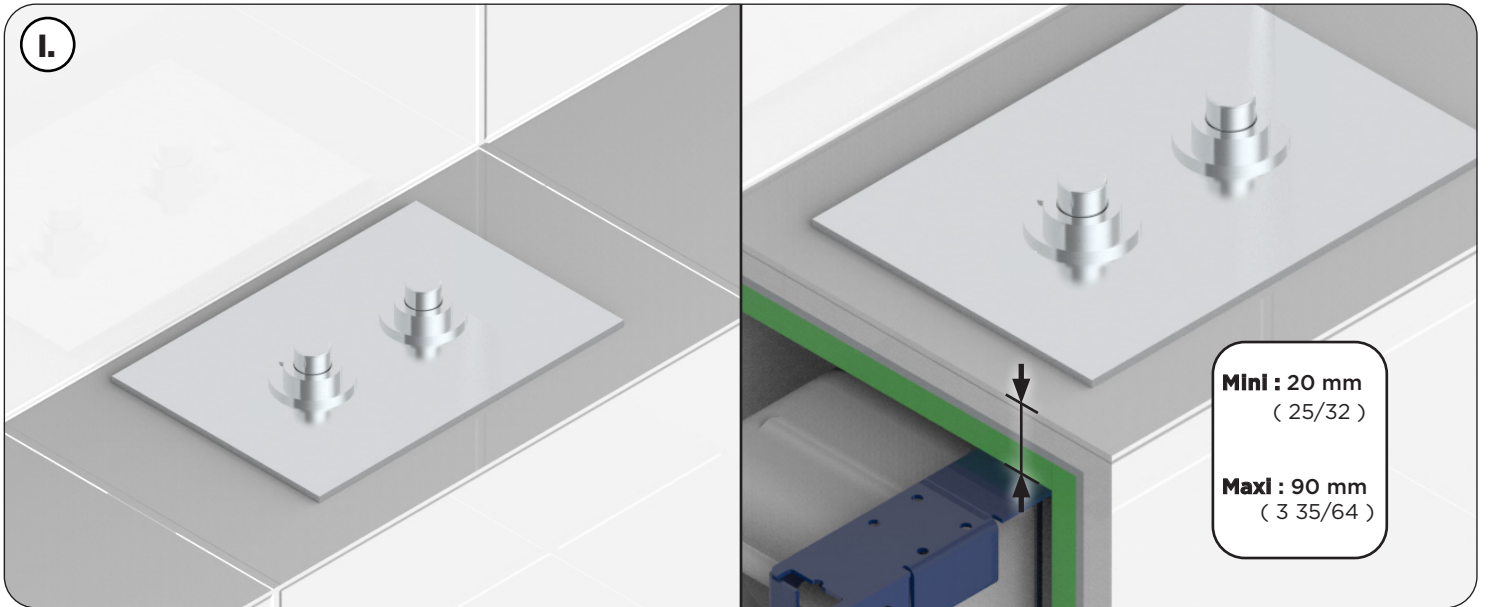

Installation / Installation / 安装 / Installation / Instalación / Installazione / Installatie / Установка