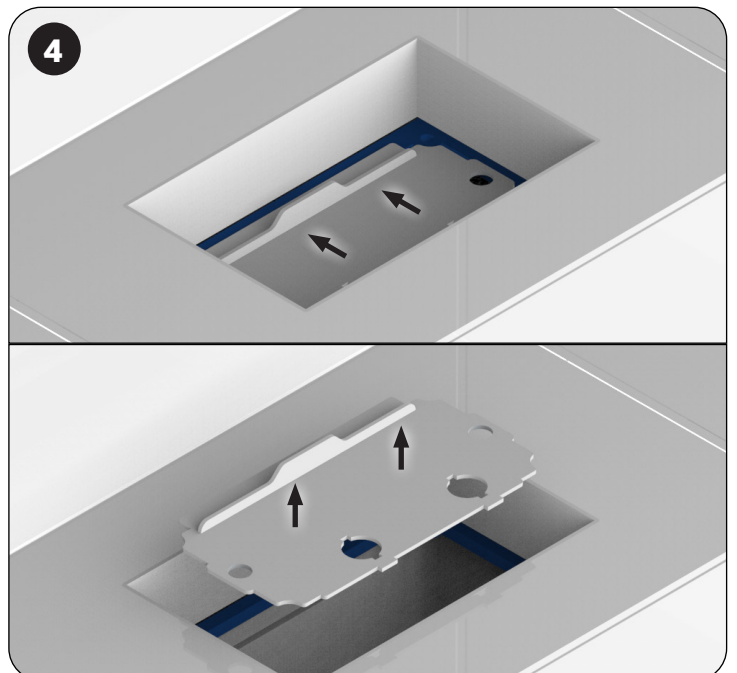

Installation / Installation / 安装 / Installation / Instalación / Installazione / Installatie / Установка