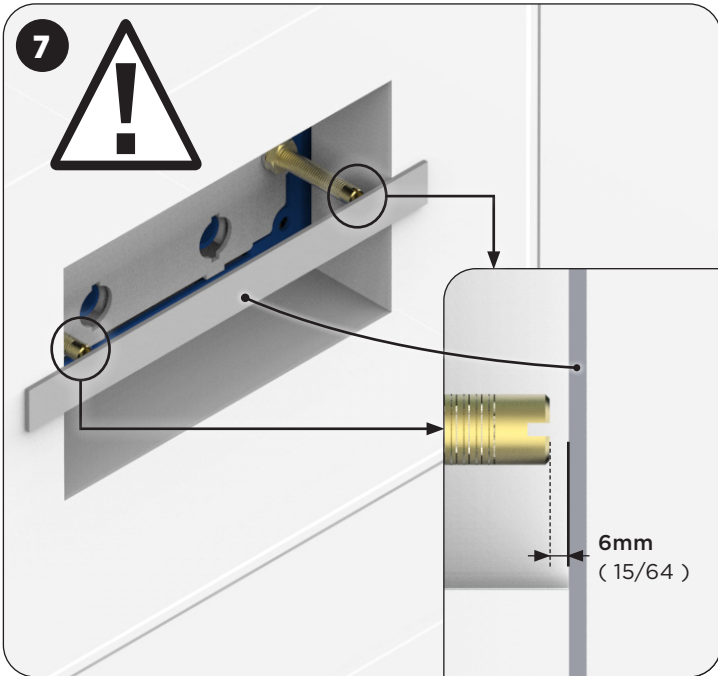

NL Trekkerplaat voor wc compatibel met ondersteuningsframe GEBERIT Duofix Omega 12CM H82

RU Клавиша спускового механизма WC, совместима с рамой крепления GEBERIT Duofix Omega 12CM H82

2 installations possibles / 2 possible intallations / 2种可能的安装方式 / 2 mögliche Installationen / 2 instalaciones posibles / 2 installazioni possibili / 2 mogelijke installaties / Возможны 2 вида установки

Installation / Installation / 安装 / Installation / Instalación / Installazione / Installatie / Установка

Installation / Installation / 安装 / Installation / Instalación / Installazione / Installatie / Установка