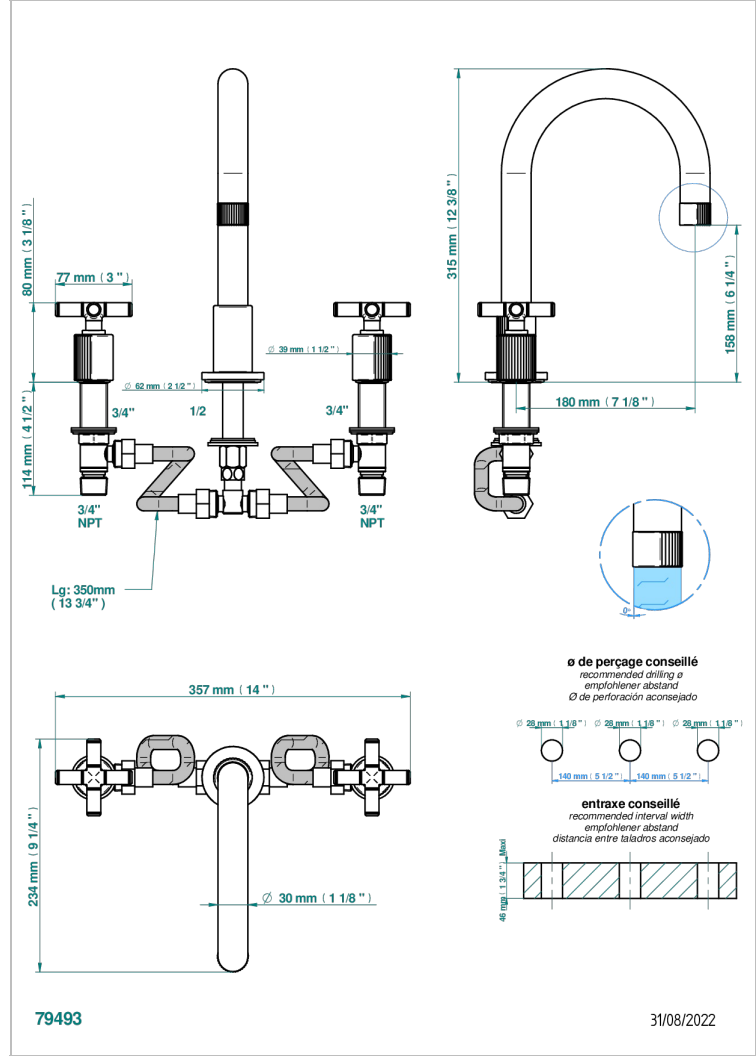

# ESTRELA INCRUSTACION METALICA

U3L-25SGHUS

THG<sup>®</sup>  
PARIS

Mélangeur de bain simple sur gorge super goliath, bec haut - standard américain -

## CARACTERÍSTICAS

- Estrela incrustación metálica
- Mélangeur de bain simple sur gorge super goliath, bec haut - standard américain -

## ESPECIFICACIONES TÉCNICAS

- Recommandé : 3 bars (max. 5 bars) - Advised : 43,5 psi (max. 72 psi)
- 48 l/min à 3 bars (12.7 gpm at 43.5 psi)