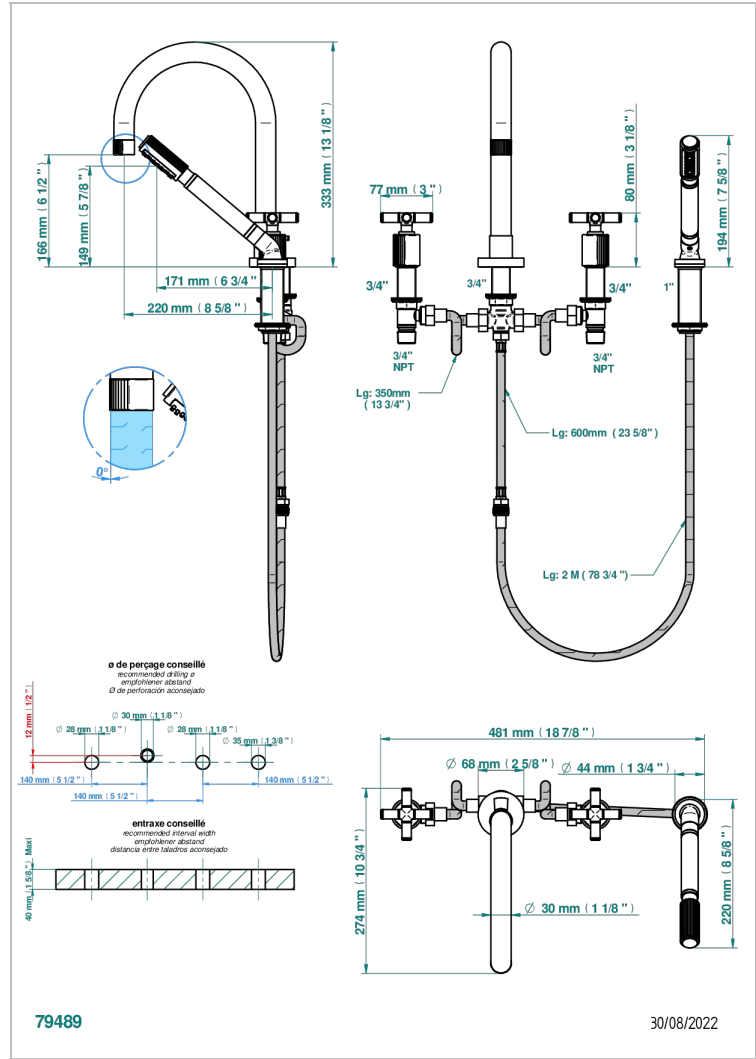

ESTRELA INCRUSTACION METALICA

U3L-112BSGUS

THG[®]
PARIS

Mélangeur bain douche 4 trous sur gorge avec bec super goliath à inversion - standard américain

CARACTERÍSTICAS

- ASME : ASME A112.18.1-2011/CSA B125.1-11

ESPECIFICACIONES TÉCNICAS

- Recommandé : 3 bars (max. 5 bars) - Advised : 43,5 psi (max. 72 psi)
- Bec : 50 l/min à 3 bars - Douchette : 9,5 l/min à bars
- Spout : 13,2 gpm at 43.5 psi - Handshower : 2.5 gpm at 43.5 psi