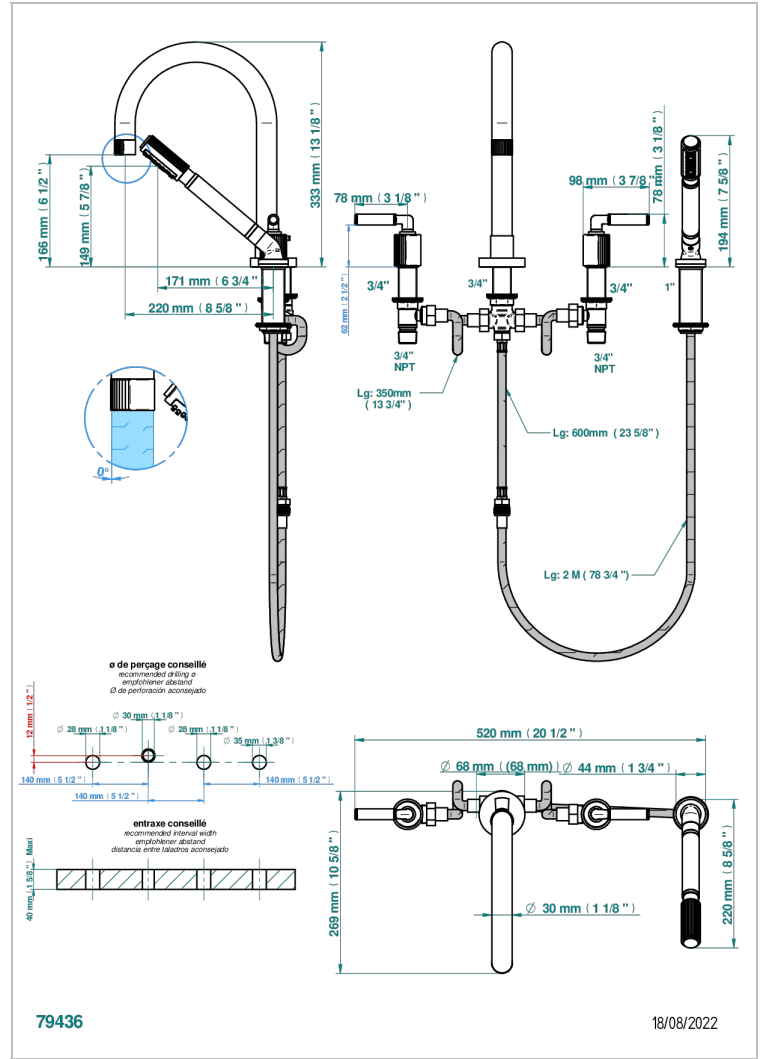

# ESTRELA A MANETTES

U3K-112BSG

Mélangeur bain-douche 4 trous sur gorge avec bec super goliath à inversion

THG  
PARIS

## CARACTÉRISTIQUES

- ACS : 18ACCLY473
- NF : NF EN 200 - IID/A - Chrome

## SPÉCIFICATIONS TECHNIQUES

- Recommandé : 3 bars (max. 5 bars) - Advised : 43,5 psi (max. 72 psi)
- Bec : 50 l/min à 3 bars - Douchette : 9,5 l/min à bars
- Spout : 13,2 gpm à 43.5 psi - Handshower : 2.5 gpm à 43.5 psi