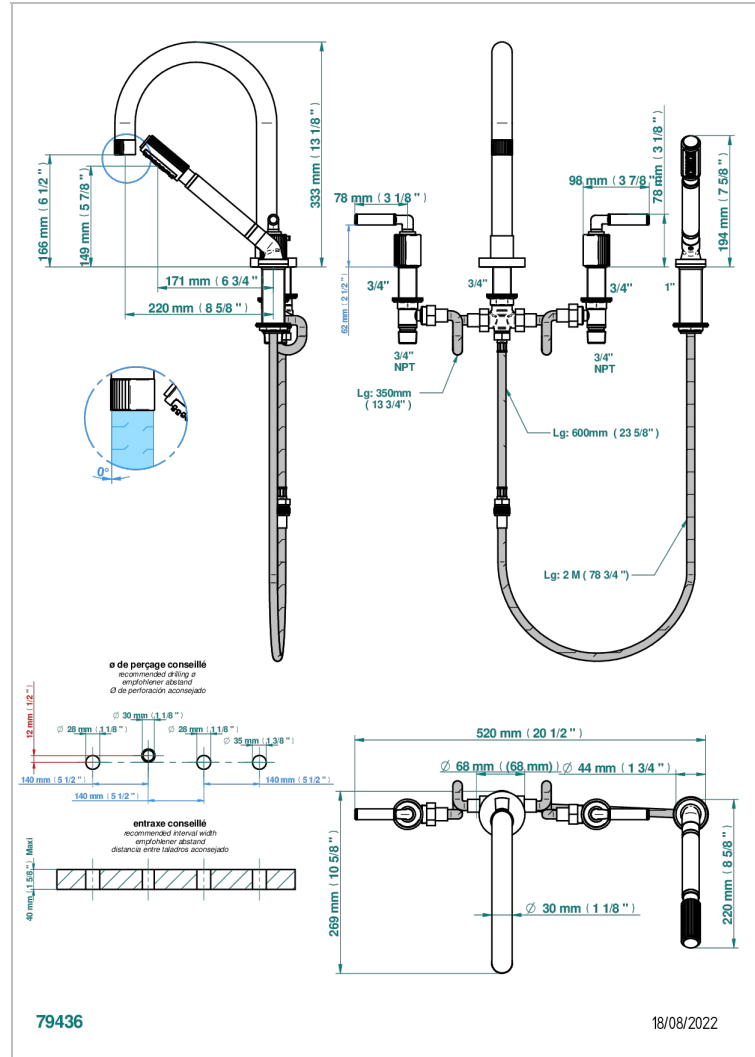

ESTRELA A MANETTES

U3K-112BSG

Mélangeur bain-douche 4 trous sur gorge avec bec super goliath à inversion

THG
PARIS

CARACTÉRISTIQUES

- ACS : 18ACCLY473
- NF : NF EN 200 - IID/A - Chrome

SPÉCIFICATIONS TECHNIQUES

- Recommandé : 3 bars (max. 5 bars) - Advised : 43,5 psi (max. 72 psi)
- Bec : 50 l/min à 3 bars - Douchette : 9,5 l/min à bars
- Spout : 13,2 gpm à 43.5 psi - Handshower : 2.5 gpm à 43.5 psi

CERTIFICATIONS

Pvd umber mat - H67
Vieux nickel - H28