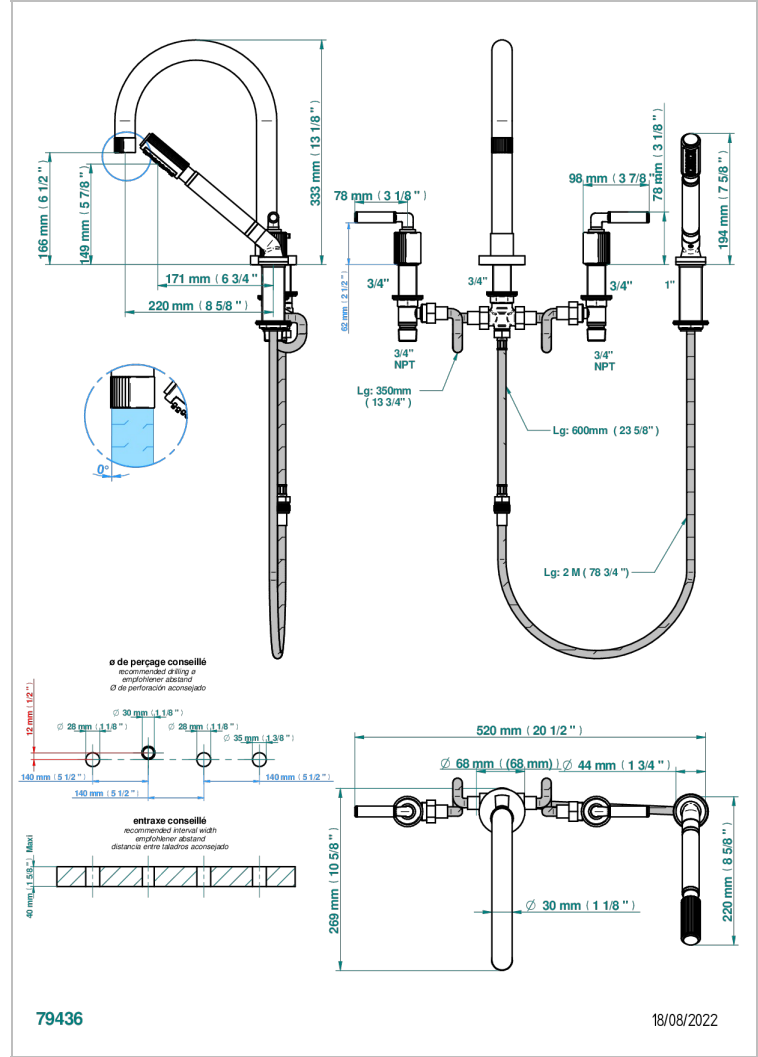

# ESTRELA MIT HEBEL

U3K-112BSG

THG<sup>®</sup>  
PARIS

4-loch-wannenbatterie 3/4" zur standmontage, mit ausziehbarer brausegarnitur, super goliath auslauf und automatischer umstellung von brause auf wannenauslauf

## EIGENSCHAFTEN

- ACS : 18ACCLY473
- NF : NF EN 200 - IID/A - Chrome

## TECHNISCHE DATEN

- Recommandé : 3 bars (max. 5 bars) - Advised : 43,5 psi (max. 72 psi)
- Bec : 50 l/min à 3 bars - Douchette : 9,5 l/min à bars
- Spout : 13,2 gpm at 43.5 psi - Handshower : 2.5 gpm at 43.5 psi