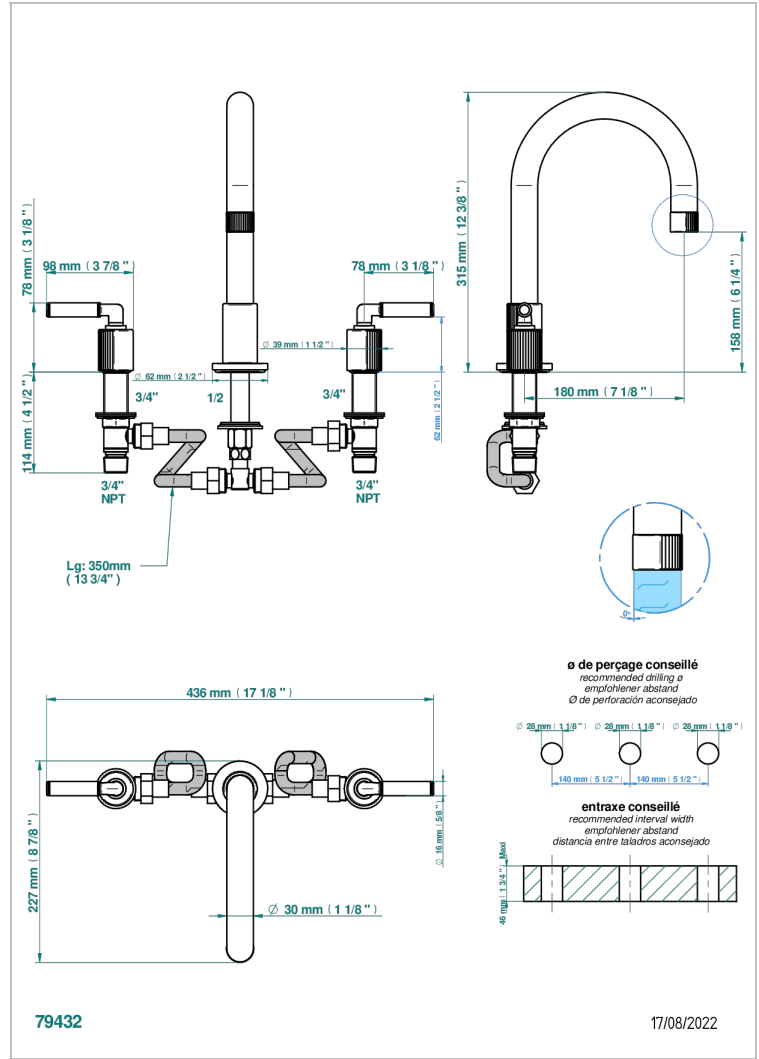

# ESTRELA A MANETTES

U3K-25SGHUS

THG  
PARIS

Mélangeur de bain simple sur gorge super goliath, bec haut - standard américain -

## CARACTÉRISTIQUES

- Estrela à manettes
- Mélangeur de bain simple sur gorge super goliath, bec haut - standard américain -

## SPECIFICATIONS TECHNIQUES

- Recommandé : 3 bars (max. 5 bars) - Advised : 43,5 psi (max. 72 psi)
- 48 l/min à 3 bars (12.7 gpm at 43.5 psi)