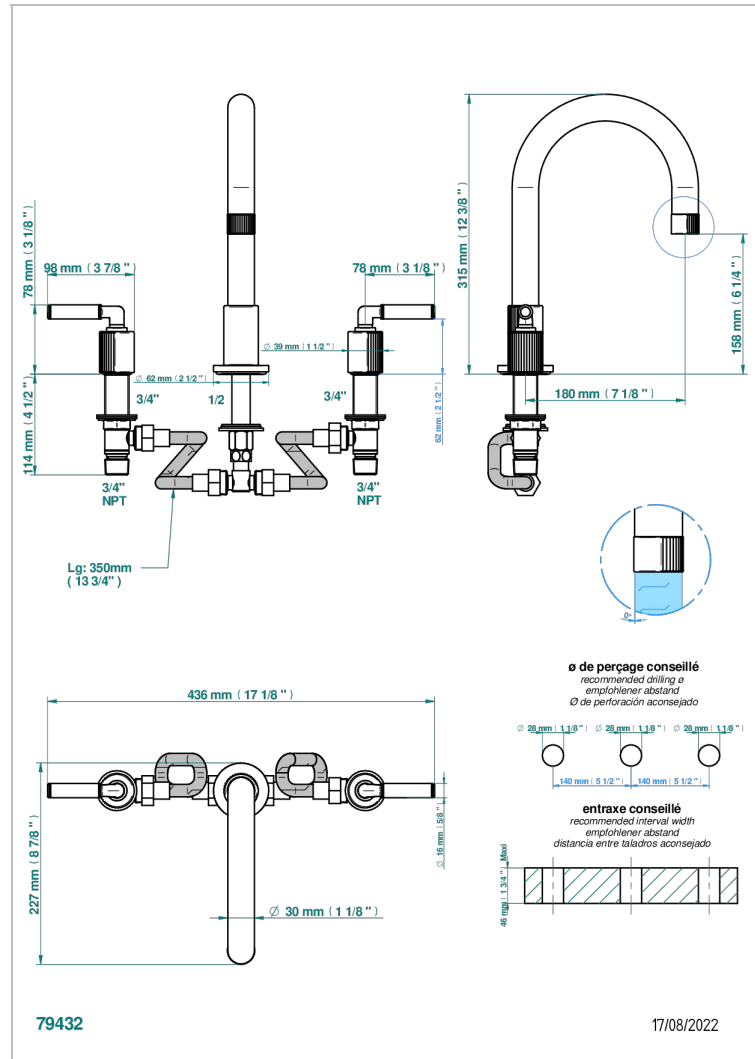

# ESTRELA CON MANETAS

U3K-25SGHUS

THG<sup>®</sup>  
PARIS

Mélangeur de bain simple sur gorge super goliath, bec haut - standard américain -

## CARACTERÍSTICAS

- Estrela con manetas
- Mélangeur de bain simple sur gorge super goliath, bec haut - standard américain -

## ESPECIFICACIONES TÉCNICAS

- Recommandé : 3 bars (max. 5 bars) - Advised : 43,5 psi (max. 72 psi)
- 48 l/min à 3 bars (12.7 gpm at 43.5 psi)