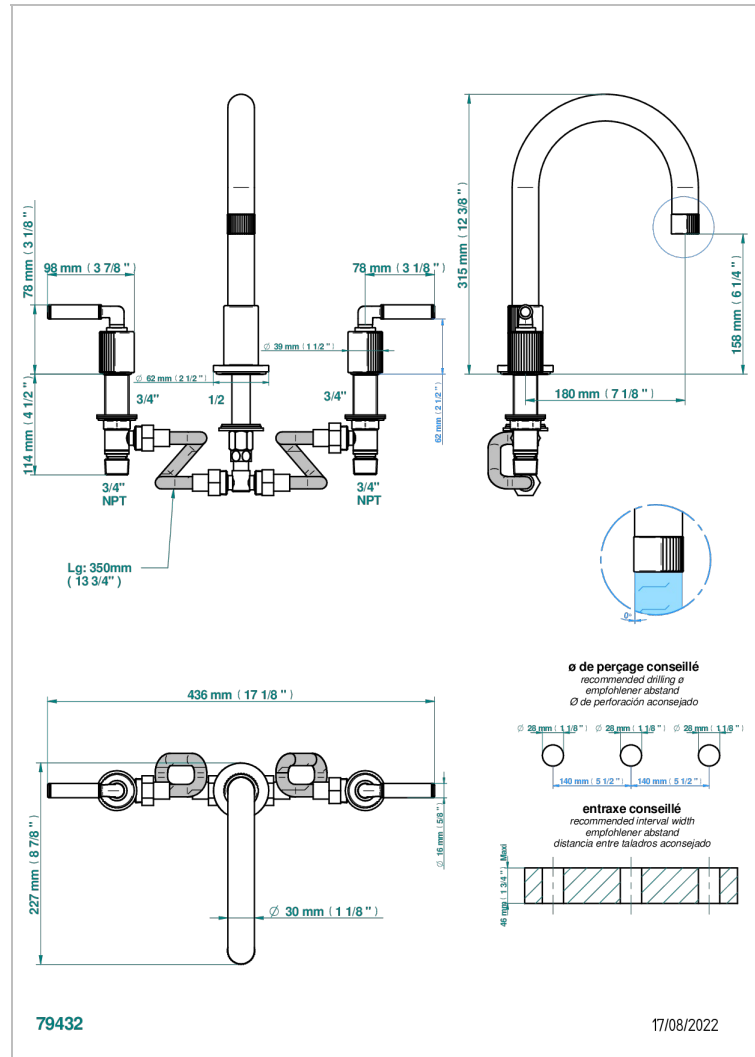

ESTRELA MIT HEBEL

U3K-25SGH

3- Loch- Wannenfüllbatterie DN 20 zur Standmontage - Super Goliath hoch Einlauf

EIGENSCHAFTEN

- Estrela mit Hebel
- 3- Loch- Wannenfüllbatterie DN 20 zur Standmontage - Super Goliath hoch Einlauf

TECHNISCHE DATEN

- Recommandé : 3 bars (max. 5 bars) - Advised : 43,5 psi (max. 72 psi)
- 48 l/min à 3 bars (12.7 gpm at 43.5 psi)

VERFÜGBARE OBERFLÄCHEN

Altnickel - H28
Blassgold - F30
Blassgold matt unlackiert - F31
Chrom - A02
Chrom matt - C02
Gold - F01