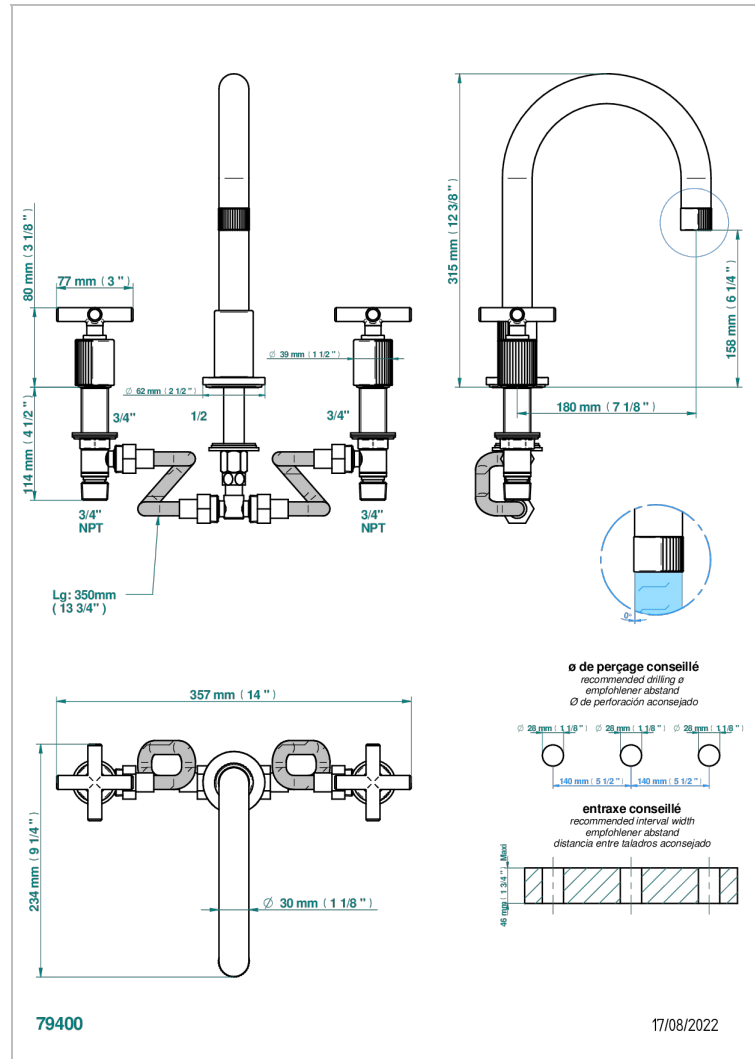

Mélangeur de bain simple sur gorge super goliath, bec haut - standard américain -

CARACTERÍSTICAS

- Estrela
- Mélangeur de bain simple sur gorge super goliath, bec haut - standard américain -

ESPECIFICACIONES TÉCNICAS

- Recommandé : 3 bars (max. 5 bars) - Advised : 43,5 psi (max. 72 psi)
- 48 l/min à 3 bars (12.7 gpm at 43.5 psi)

ACABADOS DISPONIBLES

Cerámica negra mate - D30
 Cromo - A02
 Cromo mate - C02
 Dorado - F01
 Dorado mate - F07
 Dorado pálido - F30