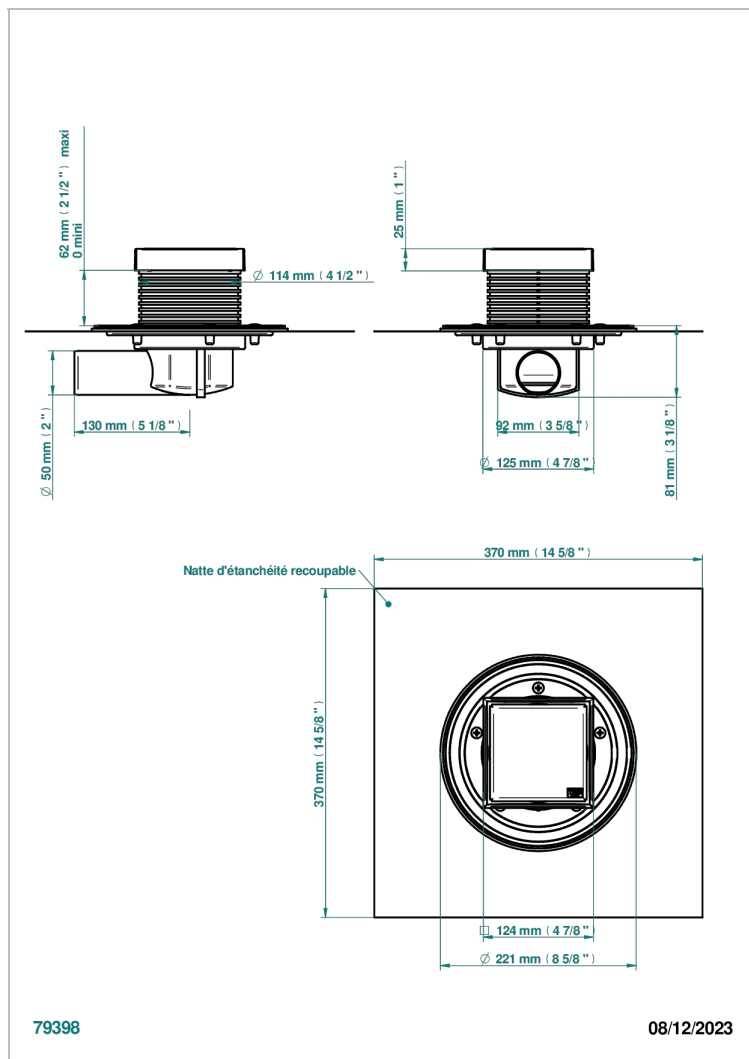

TOUS STYLES

G00-764S125A50

Siphon de sol inox carré de 125 mm, sortie coudée de 50 mm, grille pleine

THG[®]
PARIS

CARACTÉRISTIQUES

- Tous Styles
- Siphon de sol inox carré de 125 mm, sortie coudée de 50 mm, grille pleine

FINITIONS DISPONIBLES

Inox brossé - A09
Inox poli miroir - A08
Noir mat céramique - D30
Pvd blush - H62
Pvd blush mat - H60
Pvd couleur bronze brown - F33

Pvd couleur bronze brown - mat - F34
Pvd couleur doré - H52
Pvd couleur doré mat - H53
Pvd couleur laiton - H49
Pvd couleur laiton mat - H50
Pvd couleur nickel - H55