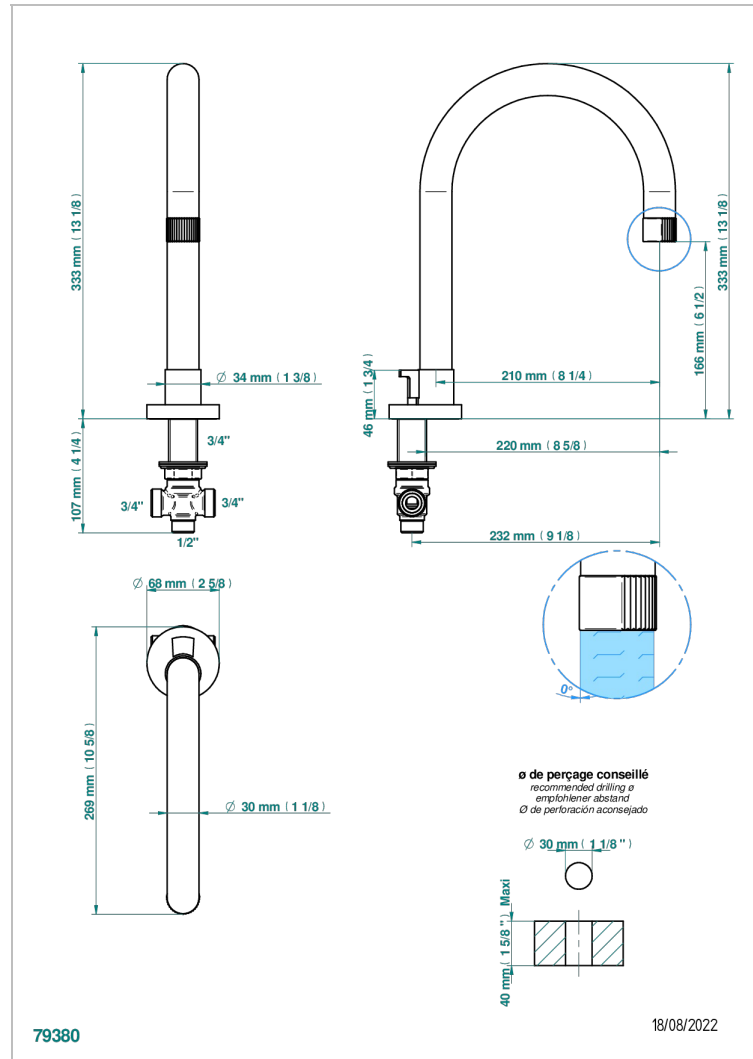

ESTRELA A MANETTES

U3K-29SGIH

Bec de bain haut sur gorge super goliath 3/4" à inversion automatique

THG[®]
PARIS

CARACTÉRISTIQUES

- Estrela à manettes
- Bec de bain haut sur gorge super goliath 3/4" à inversion automatique

SPÉCIFICATIONS TECHNIQUES

- Recommandé : 3 bars (max. 5 bars) - Advised : 43,5 psi (max. 72 psi)
- 48 l/min à 3 bars (12.7 gpm at 43.5 psi)

FINITIONS DISPONIBLES

Chromé - A02
Chromé insert doré - GA1
Chromé mat - C02
Doré brillant - F01
Doré mat - F07
Laiton fumé naturel - A13