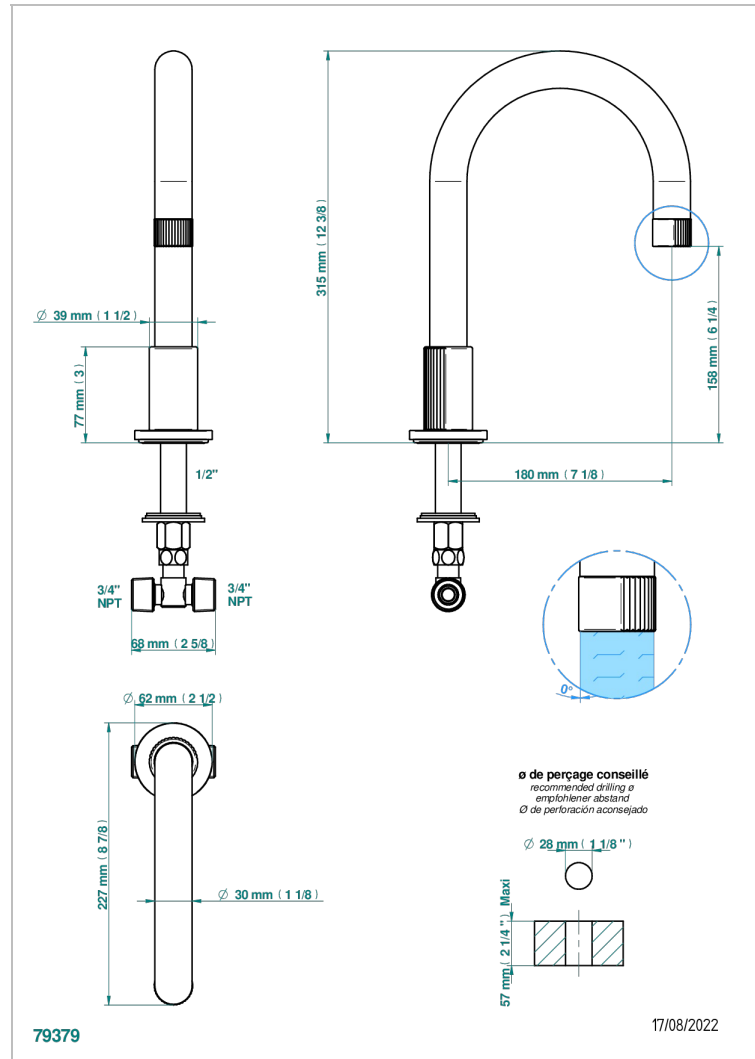

ESTRELA A MANETTES

U3K-29SGH

Bec de bain haut sur gorge super goliath 3/4"

THG[®]
PARIS

CARACTÉRISTIQUES

- Estrela à manettes
- Bec de bain haut sur gorge super goliath 3/4"

SPECIFICATIONS TECHNIQUES

- Recommandé : 3 bars (max. 5 bars) - Advised : 43,5 psi (max. 72 psi)
- 48 l/min à 3 bars (12.7 gpm at 43.5 psi)