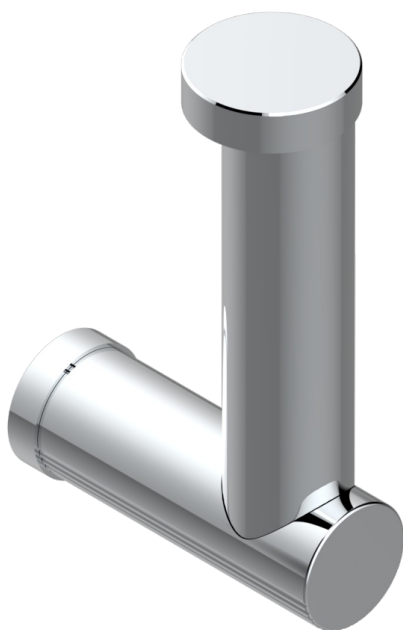

ESTRELA INCRUSTACION METALICA

U3L-542

Portarrollo vertical

THG[®]
PARIS

79362

22/07/2022

CARACTERÍSTICAS

- Estrela incrustación metálica
- Portarrollo vertical

ACABADOS DISPONIBLES

Cerámica negra mate - D30
Cromo - A02
Cromo mate - C02
Dorado - F01
Dorado mate - F07
Dorado pálido - F30

Dorado pálido mate (sin barniz) - F31
Natural smoked Brass - A13
Níquel - B01
Níquel mate - C01
Níquel viejo - H28
Polished chrome with gold inlay - GA1