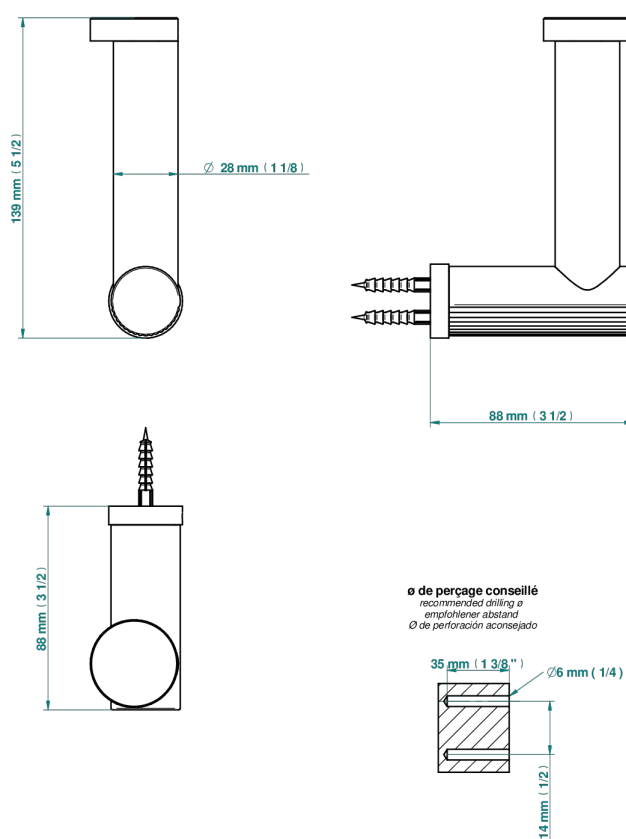

ESTRELA INCRUSTACION METALICA

U3L-542

Portarrollo vertical

THG[®]
PARIS

79362

22/07/2022

CARACTERÍSTICAS

- Estrela incrustación metálica
- Portarrollo vertical