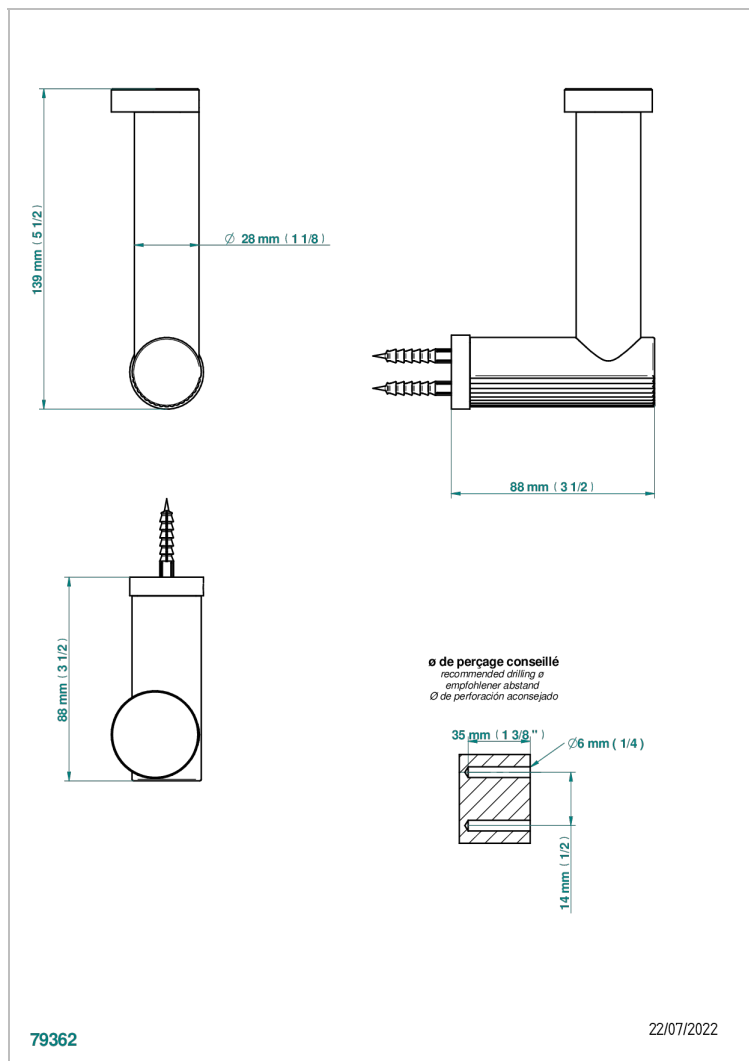

ESTRELA INCRUSTACION METALICA

U3L-542

Portarrollo vertical

THG[®]
PARIS

CARACTERÍSTICAS

- Estrela incrustación metálica
- Portarrollo vertical

ACABADOS DISPONIBLES

Cerámica negra mate - D30
Cromo - A02
Cromo mate - C02
Dorado - F01
Dorado mate - F07
Dorado pálido - F30