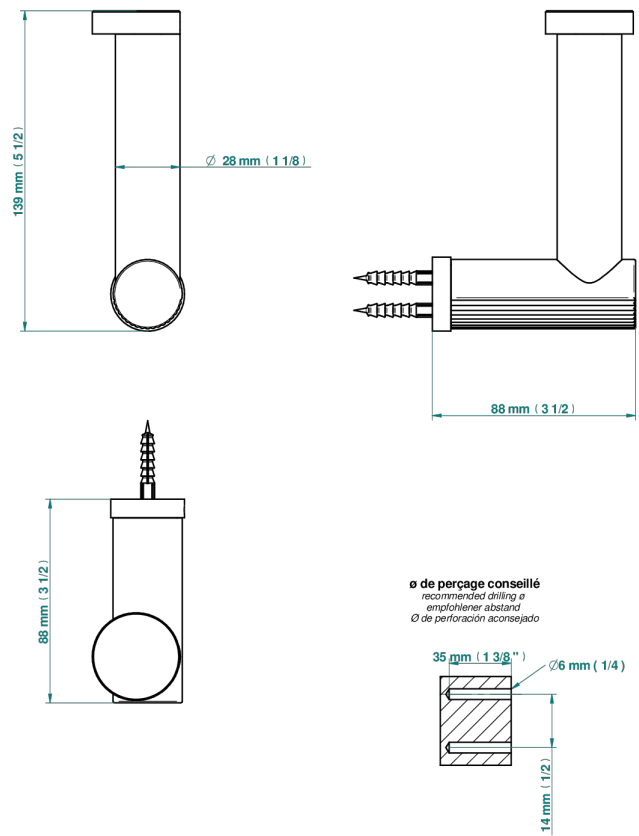

ESTRELA CON MANETAS

U3K-542

Portarrollo vertical

THG[®]
PARIS

79362

22/07/2022

CARACTERÍSTICAS

- Estrela con manetas
- Portarrollo vertical