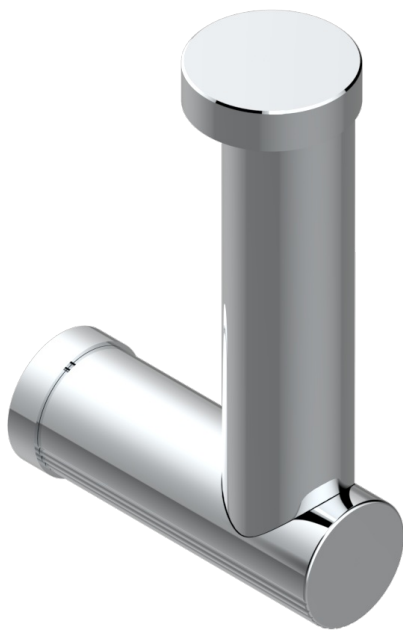

ESTRELA CON MANETAS

U3K-542

Portarrollo vertical

THG[®]
PARIS

79362

22/07/2022

CARACTERÍSTICAS

- Estrela con manetas
- Portarrollo vertical

ACABADOS DISPONIBLES

Cerámica negra mate - D30
Cromo - A02
Cromo mate - C02
Dorado - F01
Dorado mate - F07
Dorado pálido - F30

Dorado pálido mate (sin barniz) - F31
Natural smoked Brass - A13
Níquel - B01
Níquel mate - C01
Níquel viejo - H28
Polished chrome with gold inlay - GA1