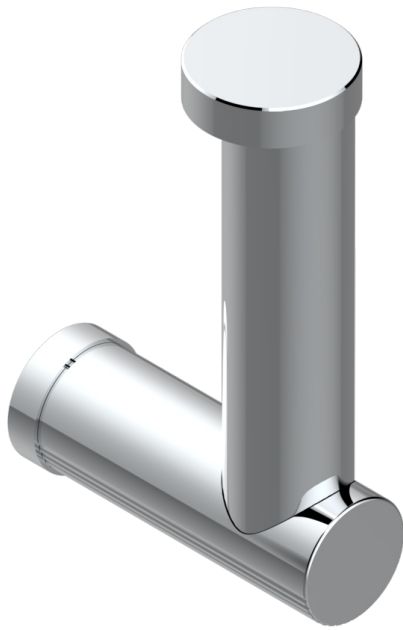

ESTRELA A MANETTES

U3K-542

Porte-papier rouleau de réserve

THG[®]
PARIS

79362

22/07/2022

CARACTÉRISTIQUES

- Estrela à manettes
- Porte-papier rouleau de réserve

FINITIONS DISPONIBLES

Chromé - A02
Chromé insert doré - GA1
Chromé mat - C02
Doré brillant - F01
Doré mat - F07
Laiton fumé naturel - A13

Nickel brillant - B01
Nickel mat - C01
Noir mat céramique - D30
Or pâle - F30
Or pâle mat - F31
Pvd blush - H62