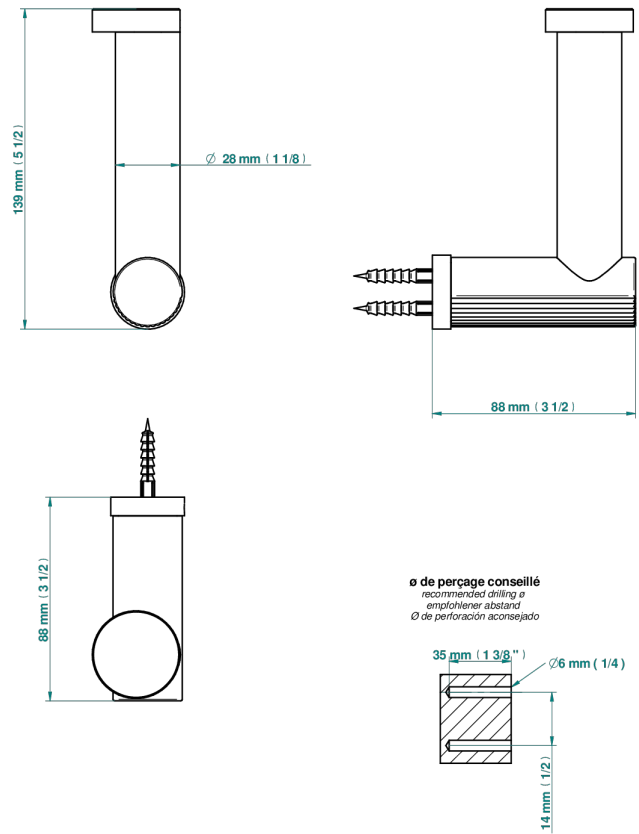

ESTRELA A MANETTES

U3K-542

Porte-papier rouleau de réserve

THG[®]
PARIS

79362

22/07/2022

CARACTÉRISTIQUES

- Estrela à manettes
- Porte-papier rouleau de réserve