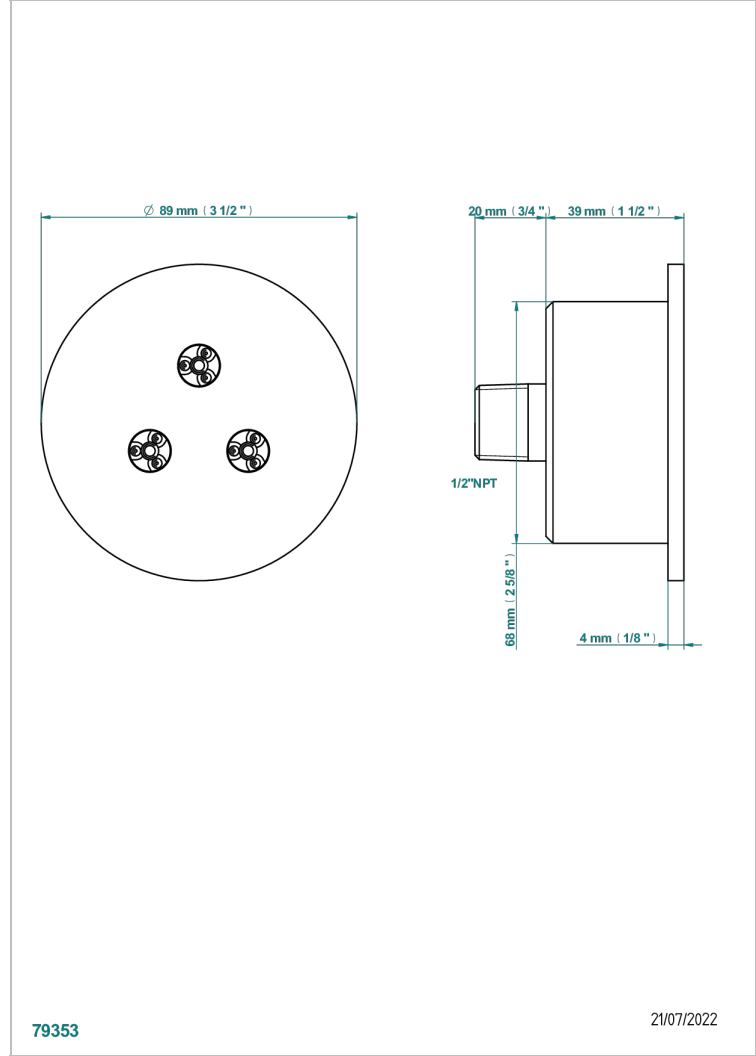

TOUS STYLES

G00-290/MUS

Jet brumisateur, rond, standard américain

CARACTÉRISTIQUES

- Tous Styles
- Jet brumisateur, rond, standard américain

FINITIONS DISPONIBLES

Bronze clair - D01
Chromé - A02
Chromé / doré - G02
Chromé mat - C02
Doré brillant - F01
Doré mat - F07