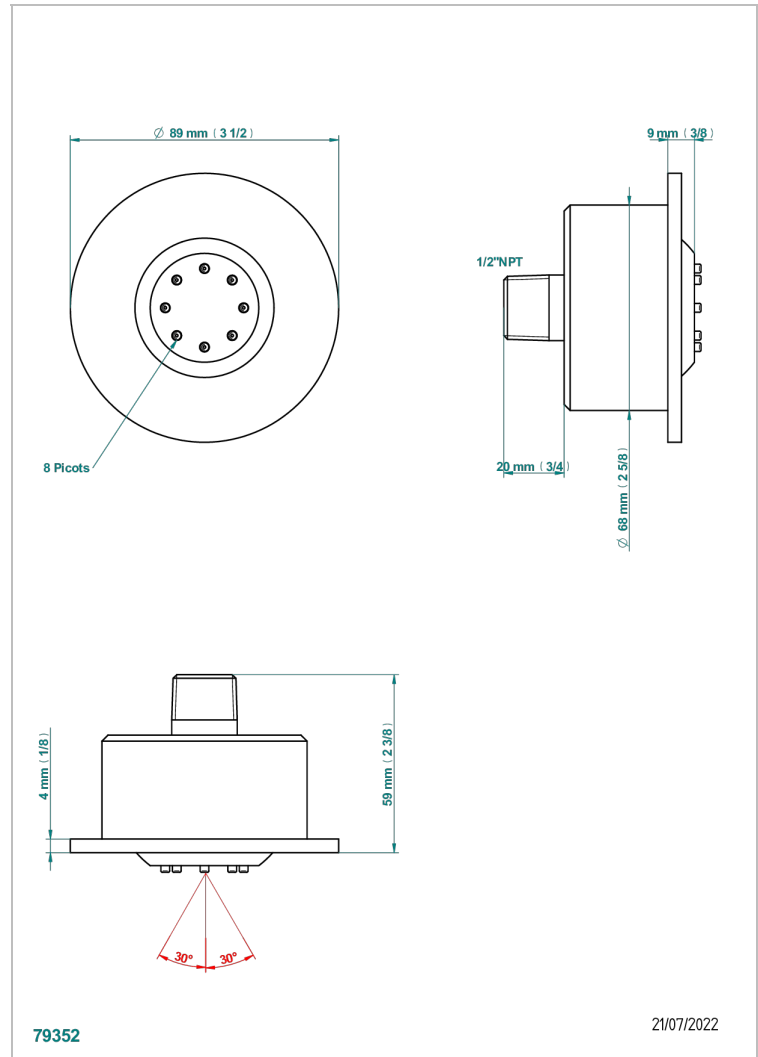

ACCESORIOS

B16-290/JUS

Round Built-in jet

THG[®]
PARIS

CARACTERÍSTICAS

- Accesorios
- Round Built-in jet

ACABADOS DISPONIBLES

Cerámica negra mate - D30
Cromo - A02
Dorado - F01
Pvd color latón - H49
Pvd color latón mate - H50
Pvd color níquel - H55

Pvd color níquel mate - H56
Pvd marrón bronce - F33
Pvd marrón bronce mate - F34