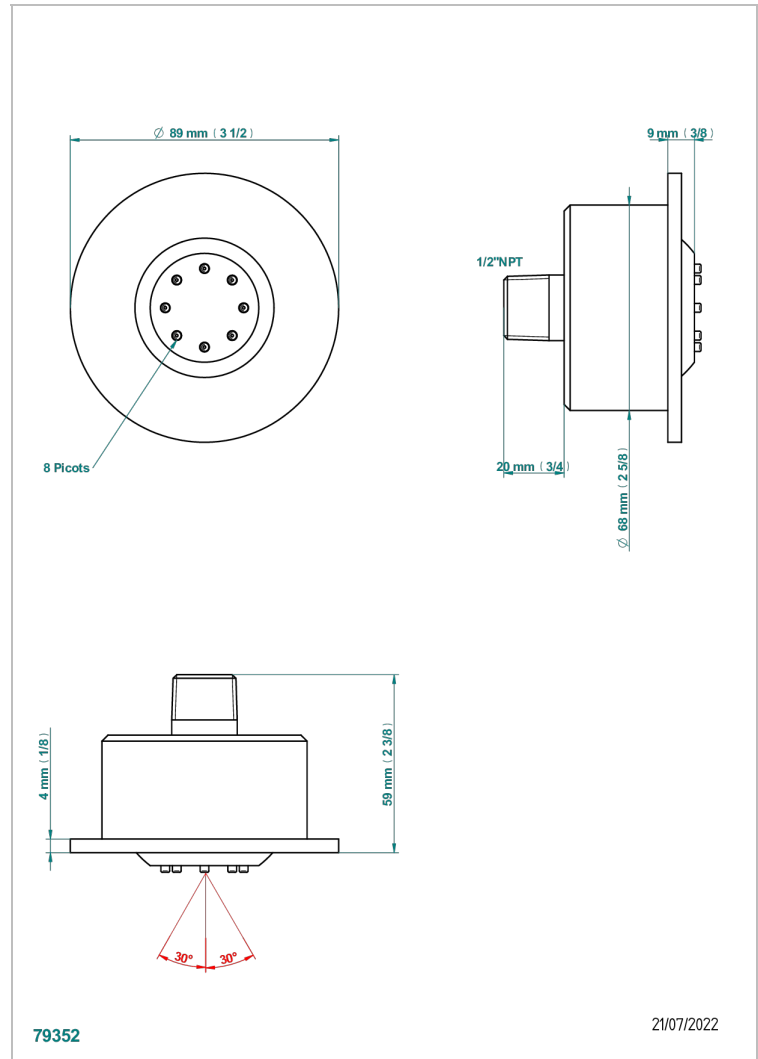

PLANS-VASQUES

B14-290/JUS

Jet latéral à encastrer, rond, standard américain

THG[®]
PARIS

CARACTÉRISTIQUES

- Plans-vasques
- Jet latéral à encastrer, rond, standard américain

FINITIONS DISPONIBLES

Blanc brillant - AS1
Blanc mat - AS2