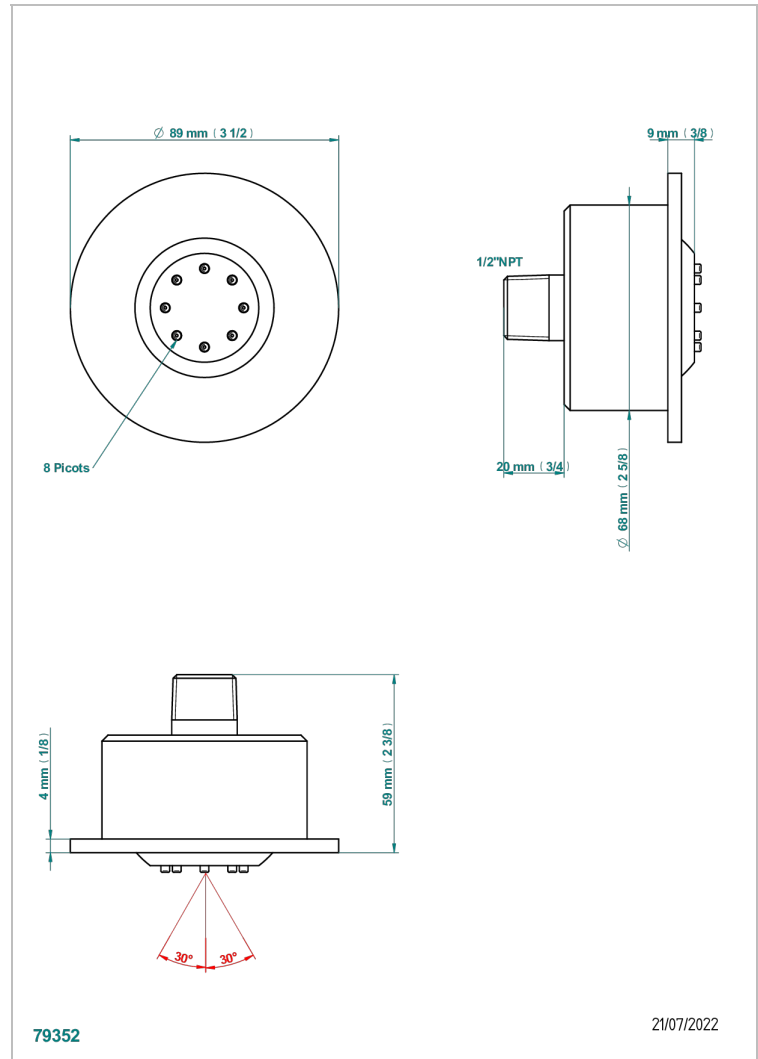

LAVABO INTEGRADO

B14-290/JUS

Round Built-in jet

THG[®]
PARIS

CARACTERÍSTICAS

- Lavabo integrado
- Round Built-in jet

ACABADOS DISPONIBLES

Blanco brillante - AS1
Mate blanco - AS2