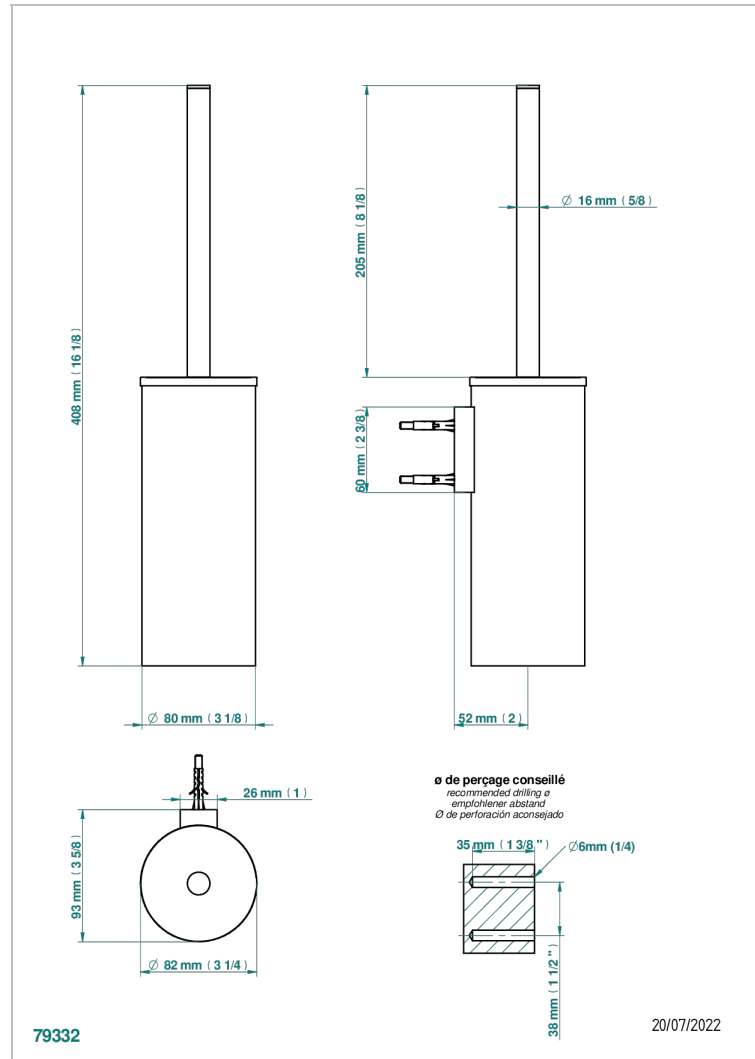

Pot à balai mural inox, avec balai et couvercle (disponible en inox poli miroir A08 et finitions PVD)

CARACTÉRISTIQUES

- Yoko Delta Howlite
- Pot à balai mural inox, avec balai et couvercle (disponible en inox poli miroir A08 et finitions PVD)

FINITIONS DISPONIBLES

Inox poli miroir - A08
Noir mat céramique - D30
Pvd blush - H62
Pvd blush mat - H60
Pvd couleur bronze brown - F33
Pvd couleur bronze brown - mat - F34

Pvd couleur laiton - H49
Pvd couleur laiton mat - H50
Pvd couleur nickel - H55
Pvd couleur nickel mat - H56
Pvd graphite - H64
Pvd graphite mat - H65

Pvd umber - H66
Pvd umber mat - H67