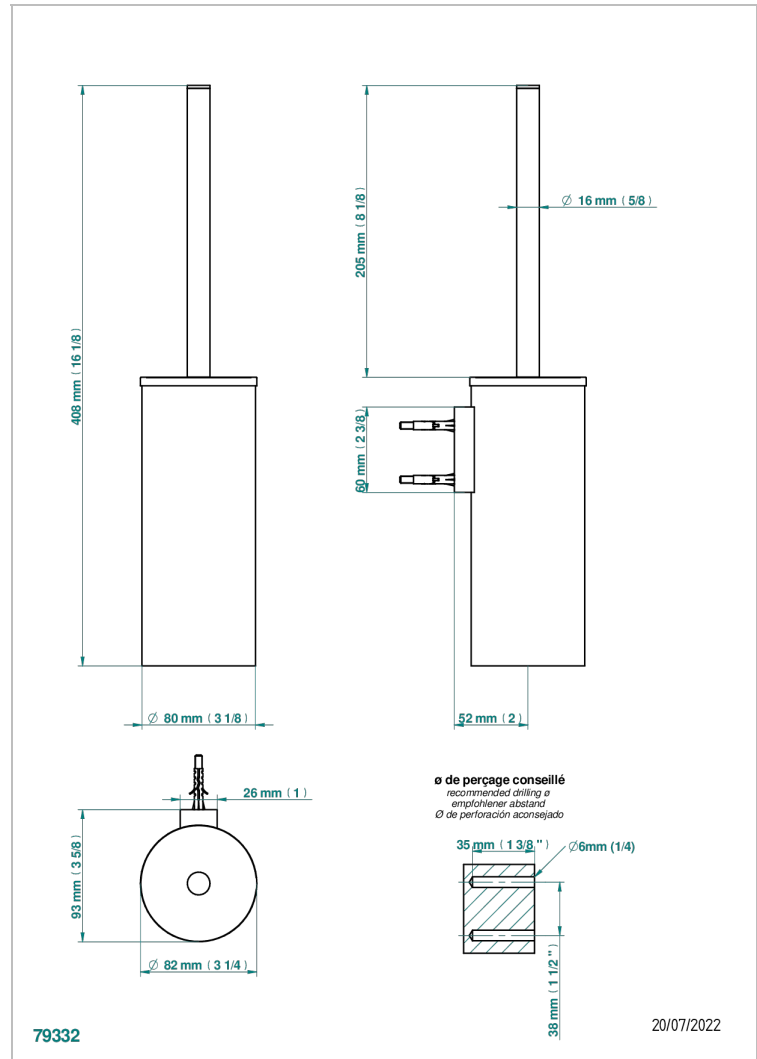

Pot à balai mural inox, avec balai et couvercle (disponible en inox poli miroir A08 et finitions PVD)

CARACTÉRISTIQUES

- Yoko Howlite
- Pot à balai mural inox, avec balai et couvercle (disponible en inox poli miroir A08 et finitions PVD)

FINITIONS DISPONIBLES

Inox poli miroir - A08
Noir mat céramique - D30
Pvd blush - H62
Pvd blush mat - H60
Pvd couleur bronze brown - F33
Pvd couleur bronze brown - mat - F34

Pvd couleur laiton - H49
Pvd couleur laiton mat - H50
Pvd couleur nickel - H55
Pvd couleur nickel mat - H56
Pvd graphite - H64
Pvd graphite mat - H65

Pvd umber - H66
Pvd umber mat - H67