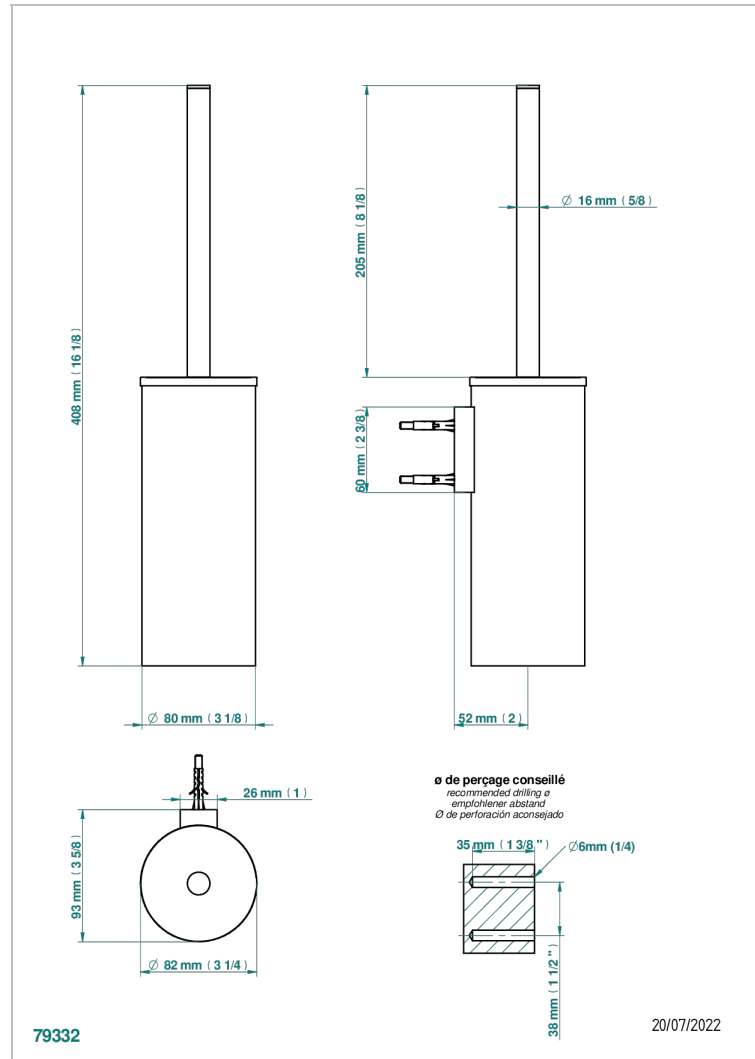

Pot à balai mural inox, avec balai et couvercle (disponible en inox poli miroir A08 et finitions PVD)

## CARACTÉRISTIQUES

- Yoko Ice
- Pot à balai mural inox, avec balai et couvercle (disponible en inox poli miroir A08 et finitions PVD)

## FINITIONS DISPONIBLES

Inox poli miroir - A08  
 Noir mat céramique - D30  
 Pvd blush - H62  
 Pvd blush mat - H60  
 Pvd couleur bronze brown - F33  
 Pvd couleur bronze brown - mat - F34

Pvd couleur laiton - H49  
 Pvd couleur laiton mat - H50  
 Pvd couleur nickel - H55  
 Pvd couleur nickel mat - H56  
 Pvd graphite - H64  
 Pvd graphite mat - H65