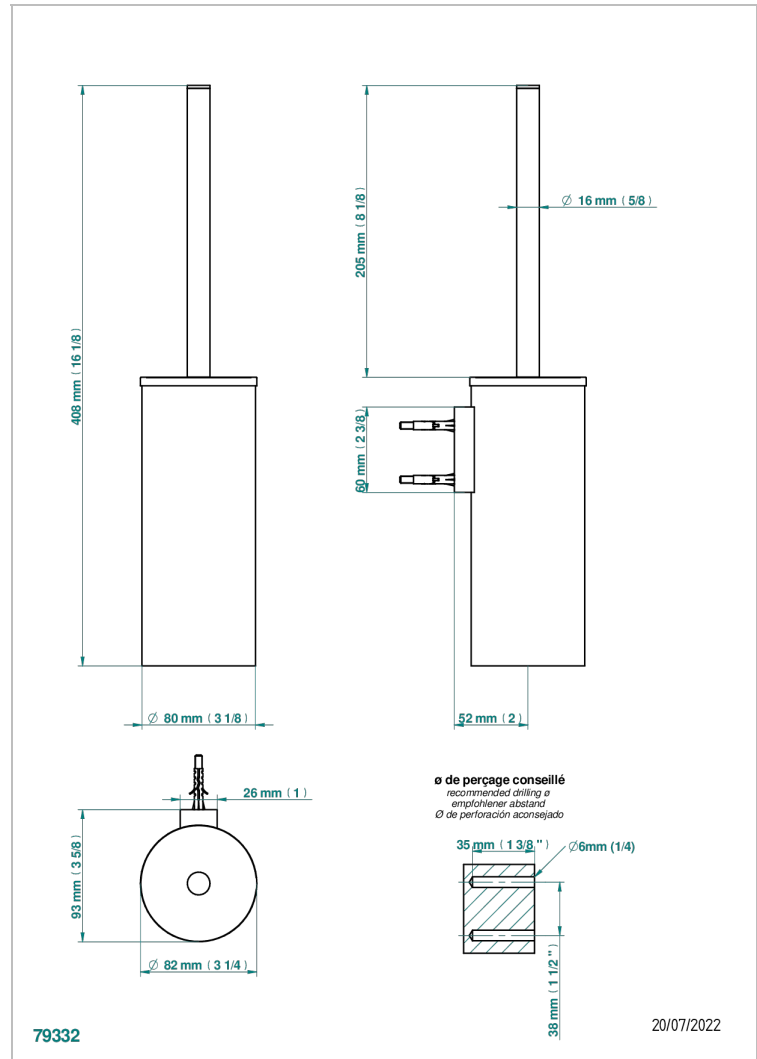

Pot à balai mural inox, avec balai et couvercle (disponible en inox poli miroir A08 et finitions PVD)

CARACTÉRISTIQUES

- Yoko Color
- Pot à balai mural inox, avec balai et couvercle (disponible en inox poli miroir A08 et finitions PVD)

FINITIONS DISPONIBLES

Inox poli miroir - A08
 Noir mat céramique - D30
 Pvd blush - H62
 Pvd blush mat - H60
 Pvd couleur bronze brown - F33
 Pvd couleur bronze brown - mat - F34

Pvd couleur laiton - H49
 Pvd couleur laiton mat - H50
 Pvd couleur nickel - H55
 Pvd couleur nickel mat - H56
 Pvd graphite - H64
 Pvd graphite mat - H65

Pvd umber - H66
 Pvd umber mat - H67