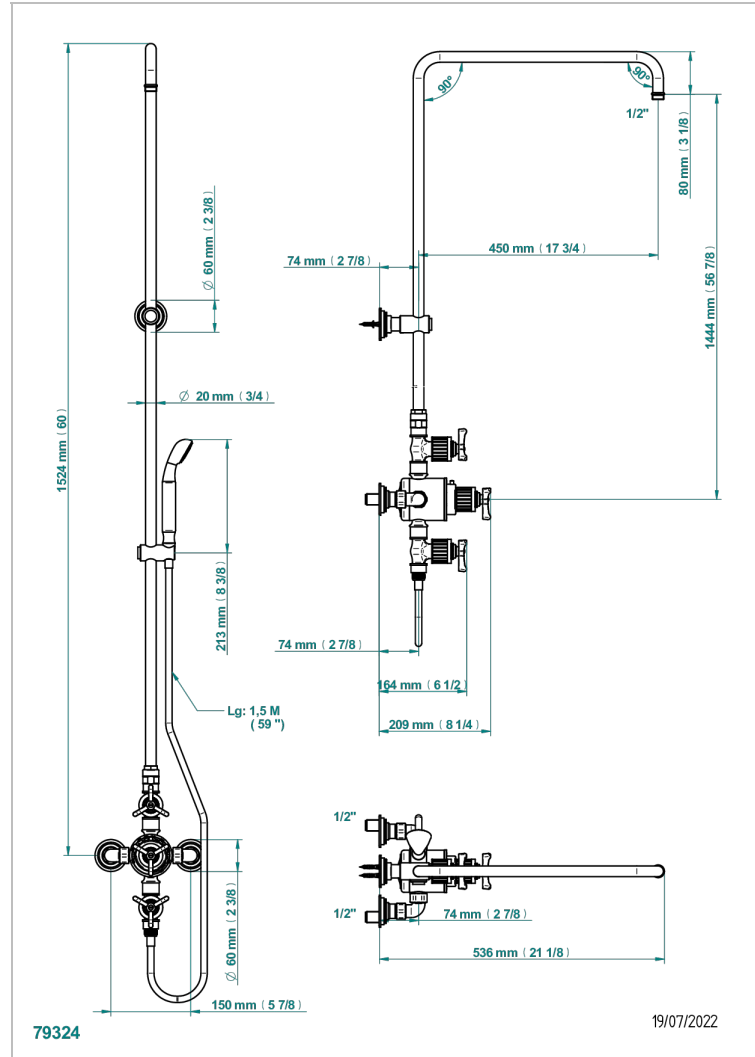

Monobloc de ducha visto 1/2" con 2 llaves de paso (150 mm) con columnade 1m10 y fijaci3n mural (sin regadera) con teleducha, flexo y soporte para teleducha

## CARACTERÍSTICAS

- Hampton
- Monobloc de ducha visto 1/2" con 2 llaves de paso (150 mm) con columnade 1m10 y fijaci3n mural (sin regadera) con teleducha, flexo y soporte para teleducha