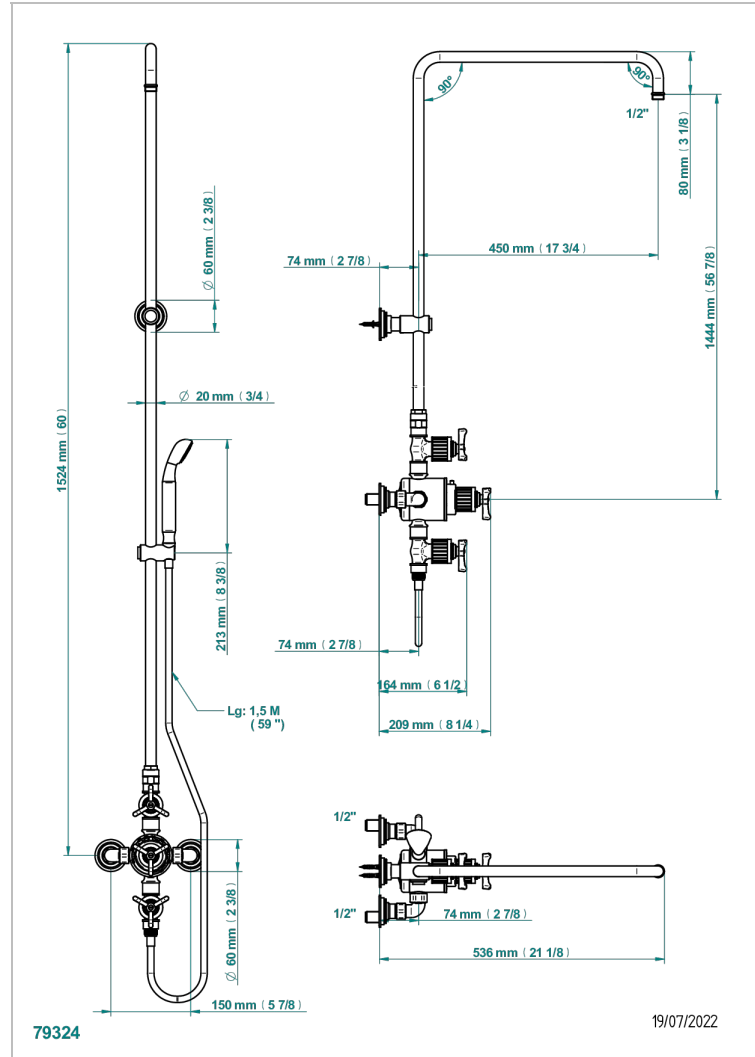

Aufputz-thermostat 1/2" ohne brausekopf mit anschlüssen, 2 absperrventilen, aufsetzbarer duschstange 1,10 m und wandanschlusshalter, achsabstand 150 mm

EIGENSCHAFTEN

- Hampton
- Aufputz-thermostat 1/2" ohne brausekopf mit anschlüssen, 2 absperrventilen, aufsetzbarer duschstange 1,10 m und wandanschlusshalter, achsabstand 150 mm

VERFÜGBARE OBERFLÄCHEN

Altnickel - H28
Blassgold - F30
Blassgold matt unlackiert - F31
Bronze hell - D01
Chrom - A02
Chrom matt - C02

Gold - F01
Gold matt - F07
Kupfer alrot matt lackiert - H07
Mattschwarz keramik - D30
Natural smoked Brass - A13
Nickel matt - C01

Pvd umber - H66
Pvd umber matt - H67
Silbernickel - B01