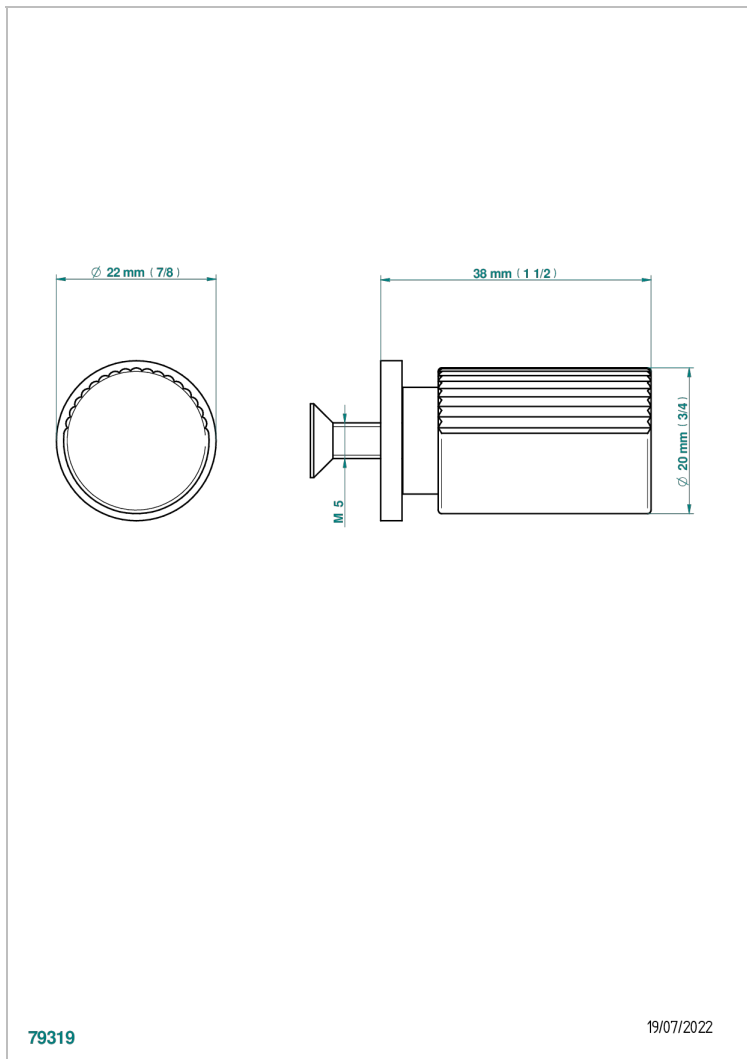

ESTRELA METAL INLAYS

U3L-26BT

Small size knob

79319

19/07/2022

CHARACTERISTIC

- Estrela Metal inlays
- Small size knob

AVAILABLE FINITIONS