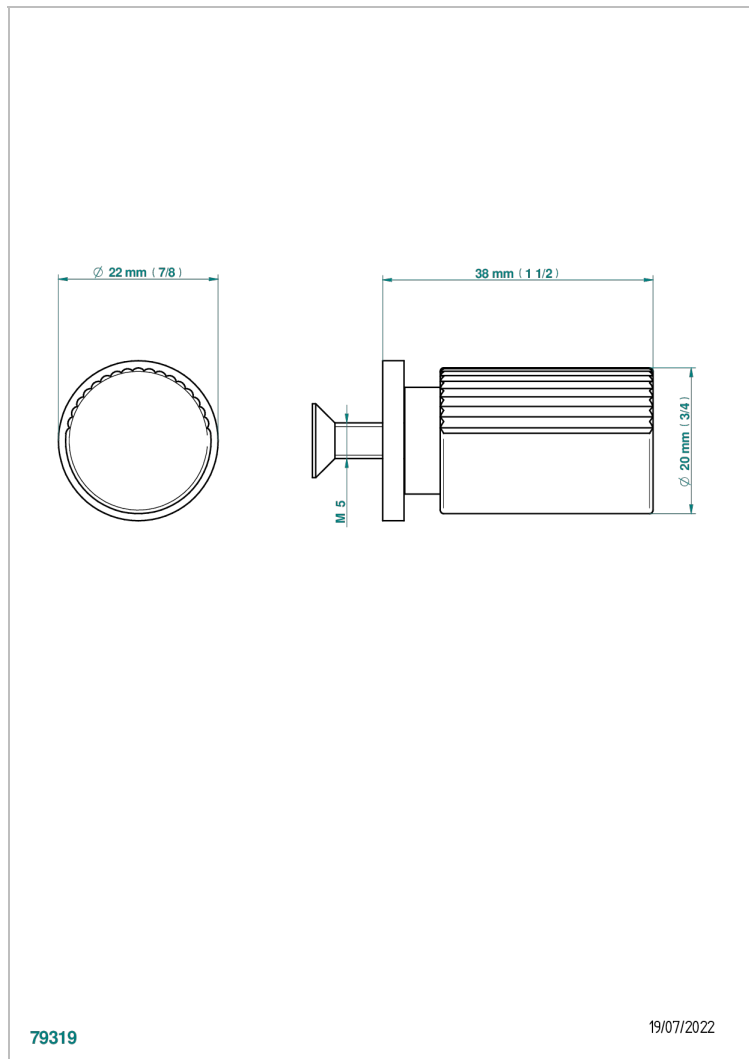

# ESTRELA METAL INLAYS

U3L-26BT

Small size knob

79319

19/07/2022

## CHARACTERISTIC

- Estrela Metal inlays
- Small size knob