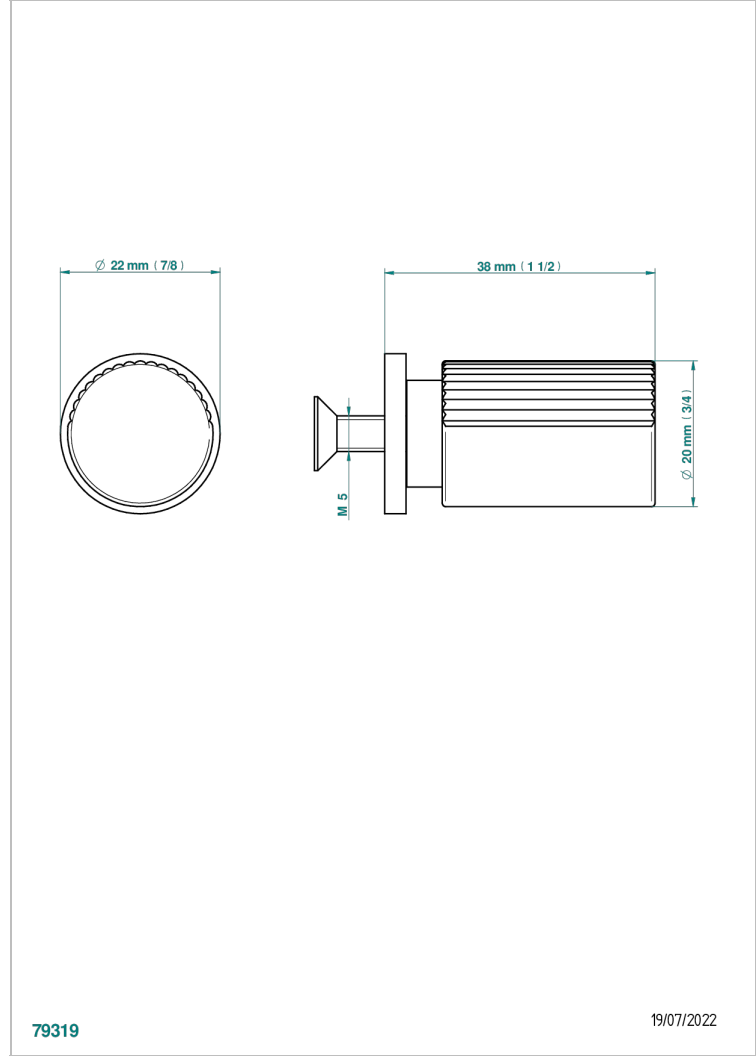

ESTRELA INCRUSTACION METALICA

U3L-26BT

Tirador modelo pequeño

THG[®]
PARIS

CARACTERÍSTICAS

- Estrela incrustación metálica
- Tirador modelo pequeño

ACABADOS DISPONIBLES

Cerámica negra mate - D30
Cromo - A02
Cromo mate - C02
Dorado - F01
Dorado mate - F07
Dorado pálido - F30

Dorado pálido mate (sin barniz) - F31
Natural smoked Brass - A13
Níquel - B01
Níquel mate - C01
Níquel viejo - H28
Polished chrome with gold inlay - GA1

Pvd blush - H62
Pvd blush mate - H60
Pvd color latón - H49
Pvd color latón mate - H50
Pvd color níquel - H55
Pvd color níquel mate - H56