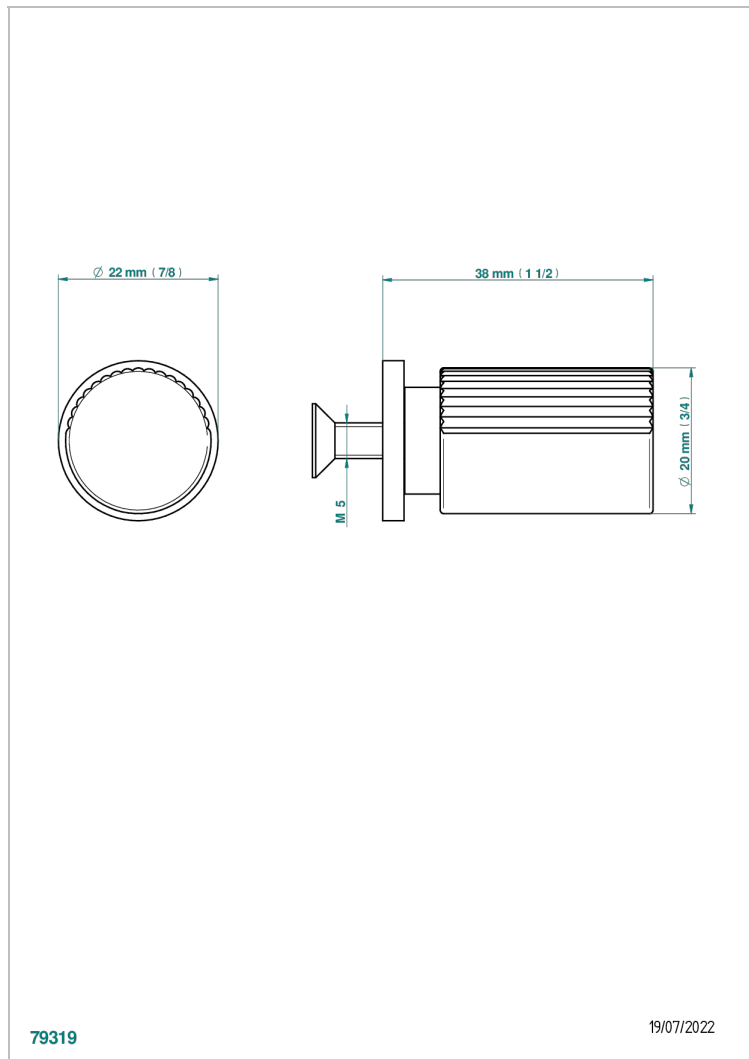

ESTRELA METAL INLAYS

U3L-26BT

Small size knob

79319

19/07/2022

CHARACTERISTIC

- Estrela Metal inlays
- Small size knob

AVAILABLE FINITIONS