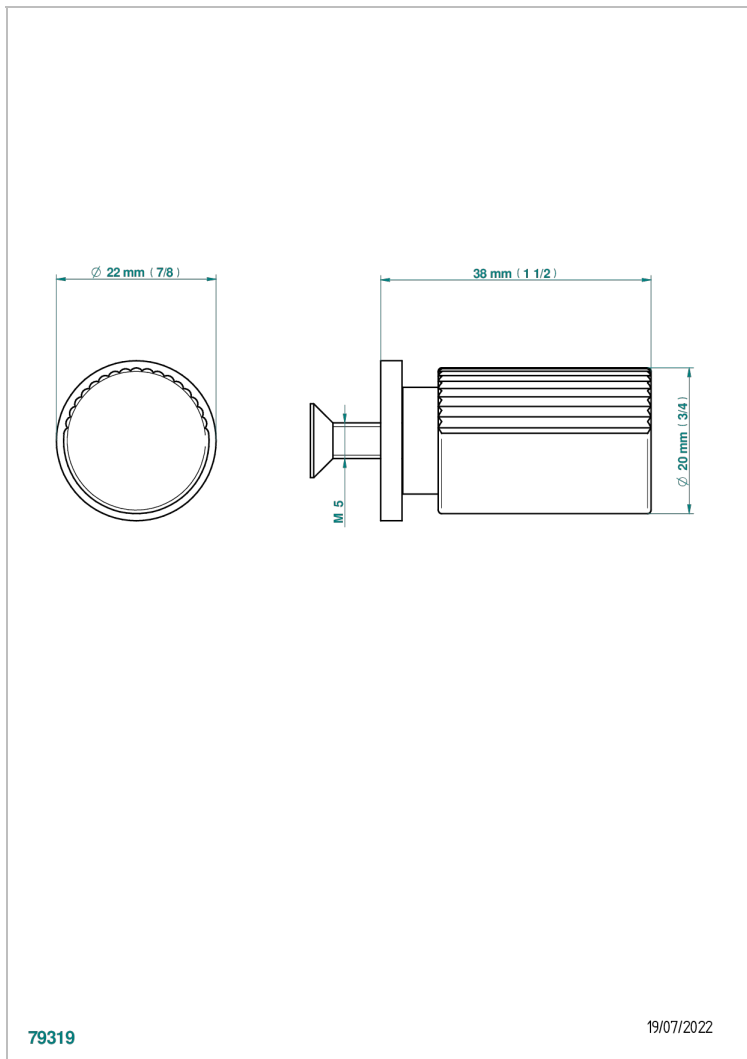

ESTRELA INCRUSTACION METALICA

U3L-26BT

Tirador modelo pequeño

THG[®]
PARIS

CARACTERÍSTICAS

- Estrela incrustación metálica
- Tirador modelo pequeño

ACABADOS DISPONIBLES

Cerámica negra mate - D30
Cromo - A02
Cromo mate - C02
Dorado - F01
Dorado mate - F07
Dorado pálido - F30

Dorado pálido mate (sin barniz) - F31
Natural smoked Brass - A13
Níquel - B01
Níquel mate - C01
Níquel viejo - H28
Polished chrome with gold inlay - GA1

Pvd blush - H62
Pvd blush mate - H60
Pvd color latón - H49
Pvd color latón mate - H50
Pvd color níquel - H55
Pvd color níquel mate - H56