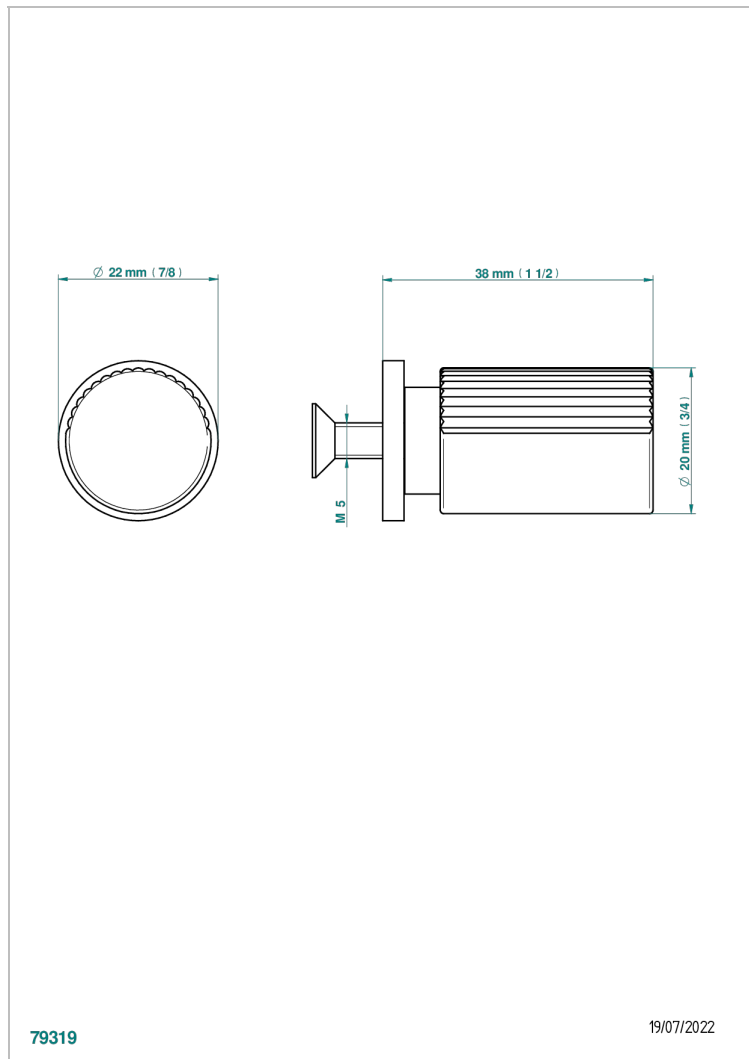

# ESTRELA METAL INLAYS

U3L-26BT

Small size knob

## CHARACTERISTIC

- Estrela Metal inlays
- Small size knob