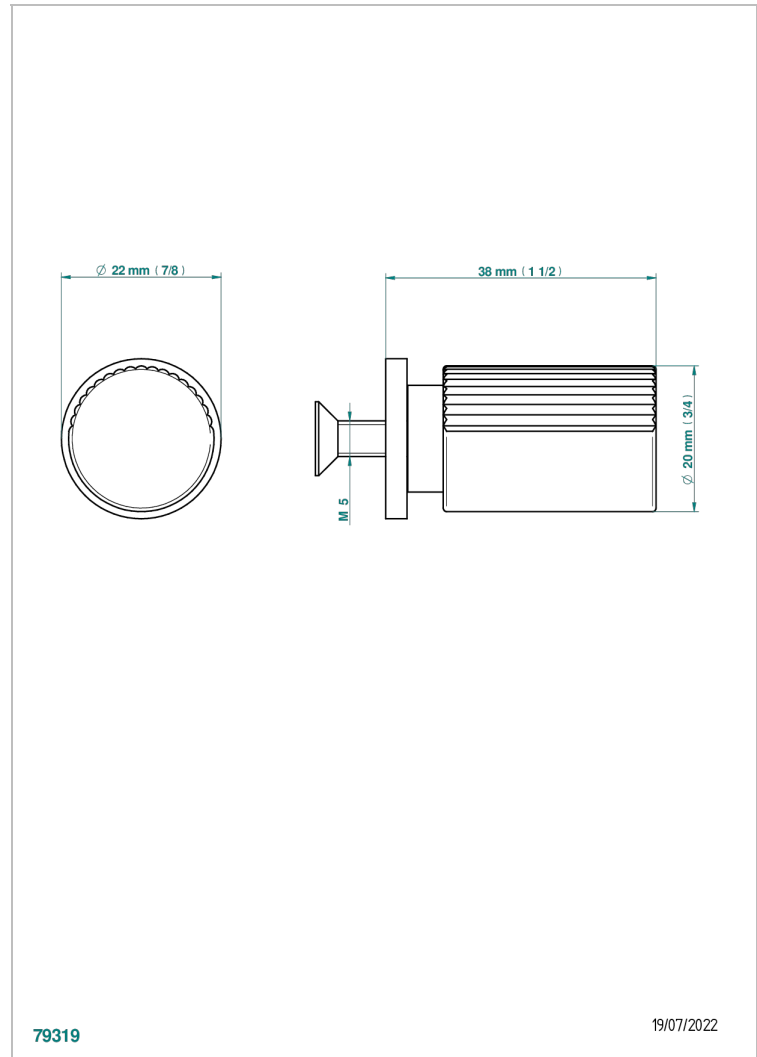

ESTRELA A MANETTES

U3K-26BT

Bouton petit modèle

THG[®]
PARIS

79319

19/07/2022

CARACTÉRISTIQUES

- Estrela à manettes
- Bouton petit modèle

FINITIONS DISPONIBLES

Chromé - A02
Chromé insert doré - GA1
Chromé mat - C02
Doré brillant - F01
Doré mat - F07
Laiton fumé naturel - A13

Nickel brillant - B01
Nickel mat - C01
Noir mat céramique - D30
Or pâle - F30
Or pâle mat - F31
Pvd blush - H62