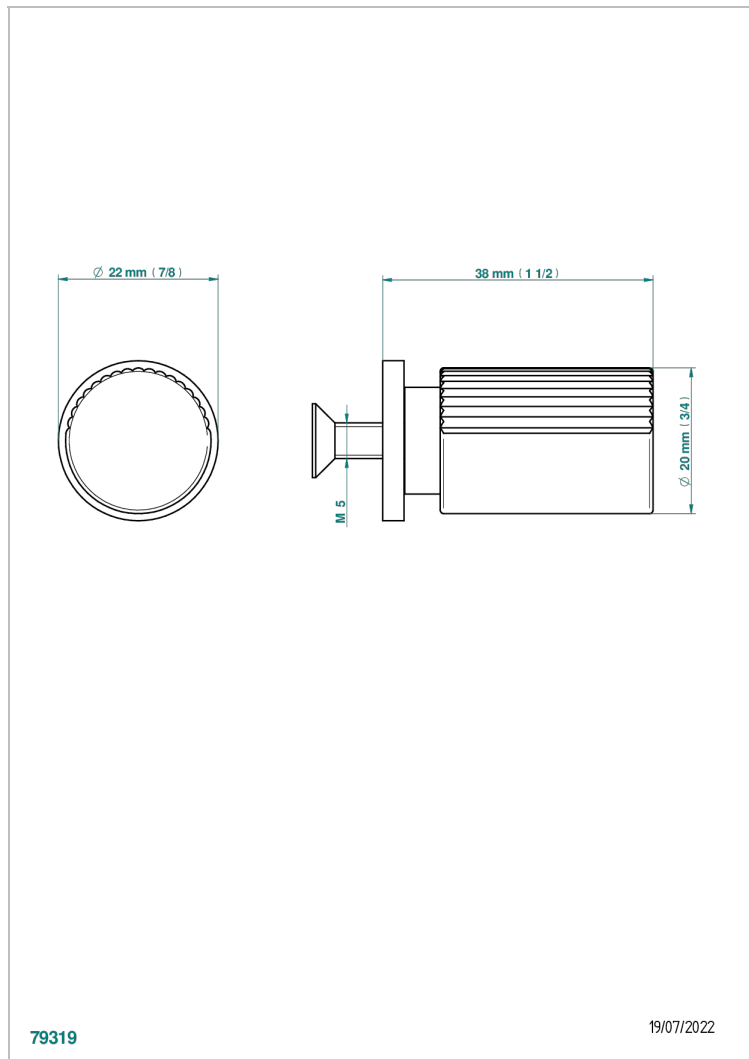

# ESTRELA CON MANETAS

U3K-26BT

Tirador modelo pequeño

THG<sup>®</sup>  
PARIS

## CARACTERÍSTICAS

- Estrela con manetas
- Tirador modelo pequeño