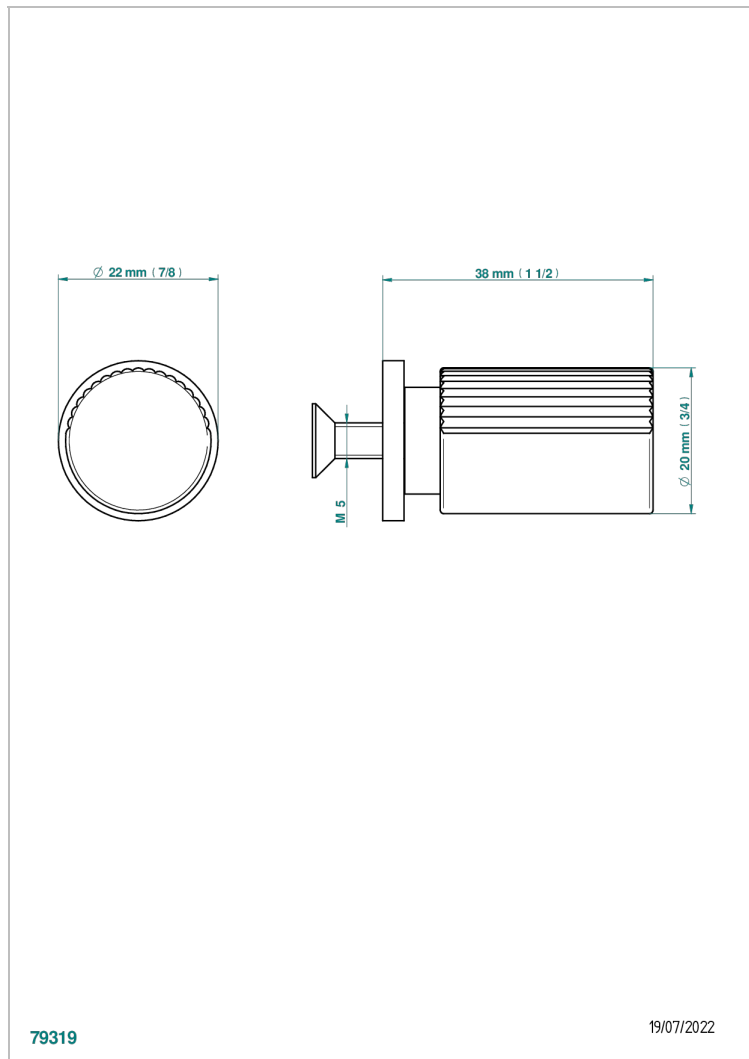

# ESTRELA A MANETTES

U3K-26BT

Bouton petit modèle

THG<sup>®</sup>  
PARIS

79319

19/07/2022

## CARACTÉRISTIQUES

- Estrela à manettes
- Bouton petit modèle