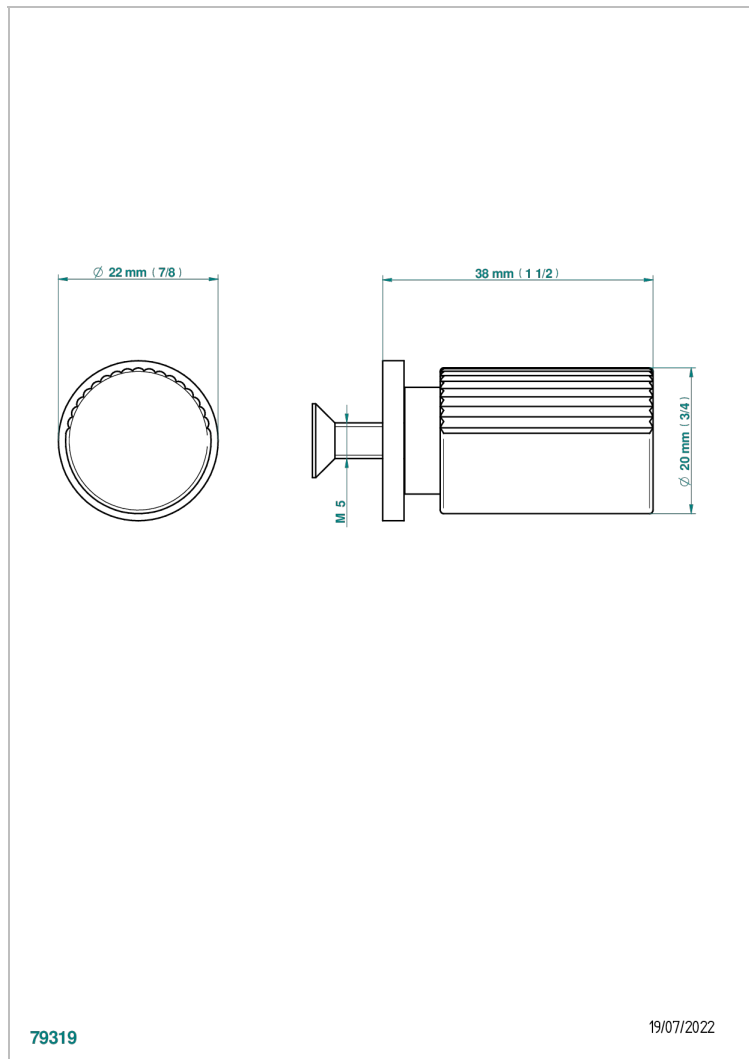

ESTRELA A MANETTES

U3K-26BT

Bouton petit modèle

THG[®]
PARIS

CARACTÉRISTIQUES

- Estrela à manettes
- Bouton petit modèle

FINITIONS DISPONIBLES

Chromé - A02
Chromé insert doré - GA1
Chromé mat - C02
Doré brillant - F01
Doré mat - F07
Laiton fumé naturel - A13

Nickel brillant - B01
Nickel mat - C01
Noir mat céramique - D30
Or pâle - F30
Or pâle mat - F31
Pvd blush - H62

Pvd blush mat - H60
Pvd couleur bronze brown - F33
Pvd couleur bronze brown - mat - F34
Pvd couleur doré - H52
Pvd couleur doré mat - H53
Pvd couleur laiton - H49