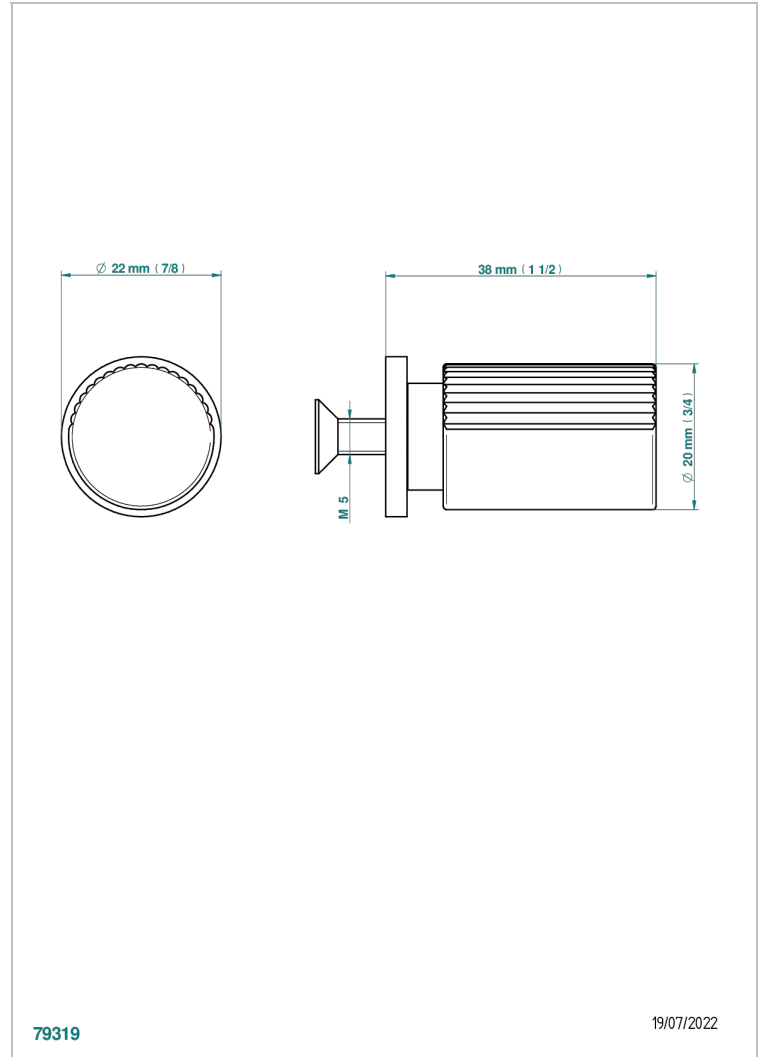

# ESTRELA CON MANETAS

U3K-26BT

Tirador modelo pequeño

THG<sup>®</sup>  
PARIS

## CARACTERÍSTICAS

- Estrela con manetas
- Tirador modelo pequeño