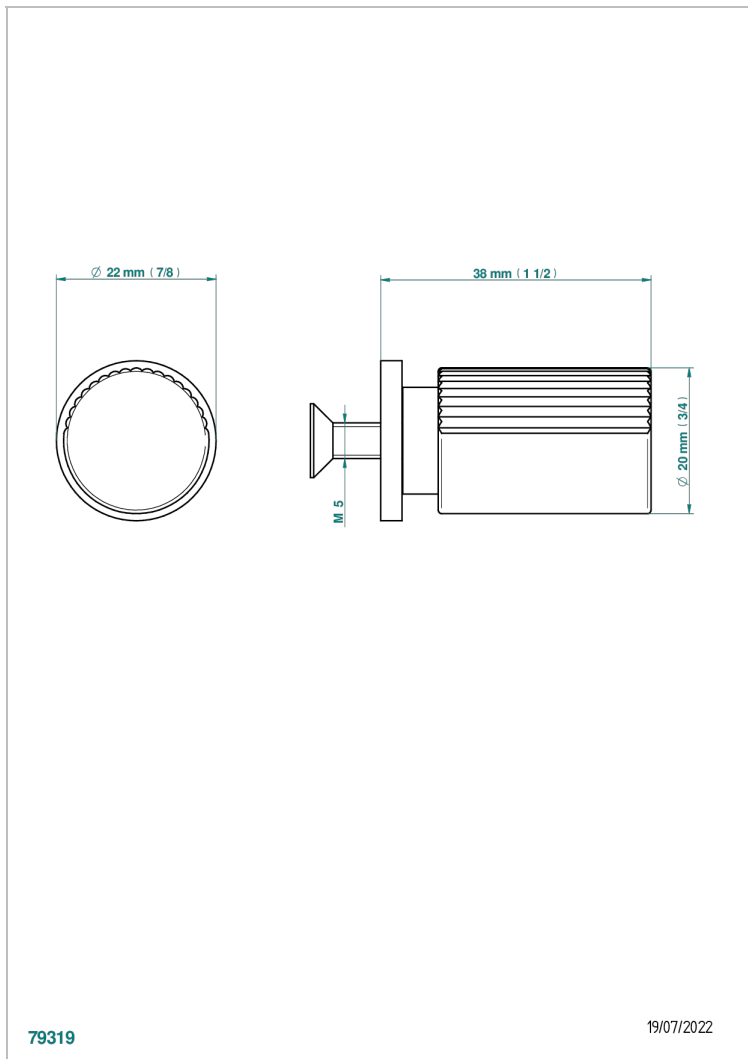

ESTRELA WITH LEVER

U3K-26BT

Ручка малая

THG[®]
PARIS

ХАРАКТЕРИСТИКИ

- Estrela with lever
- Ручка малая

ДОСТУПНЫЕ ВАРИАНТЫ ПОКРЫТИЙ

Black ceram - D30
Blush PVD - H62
Graphite PVD - H64
Matt Umber PVD - H67
Matt blush PVD - H60
Matt graphite PVD - H65