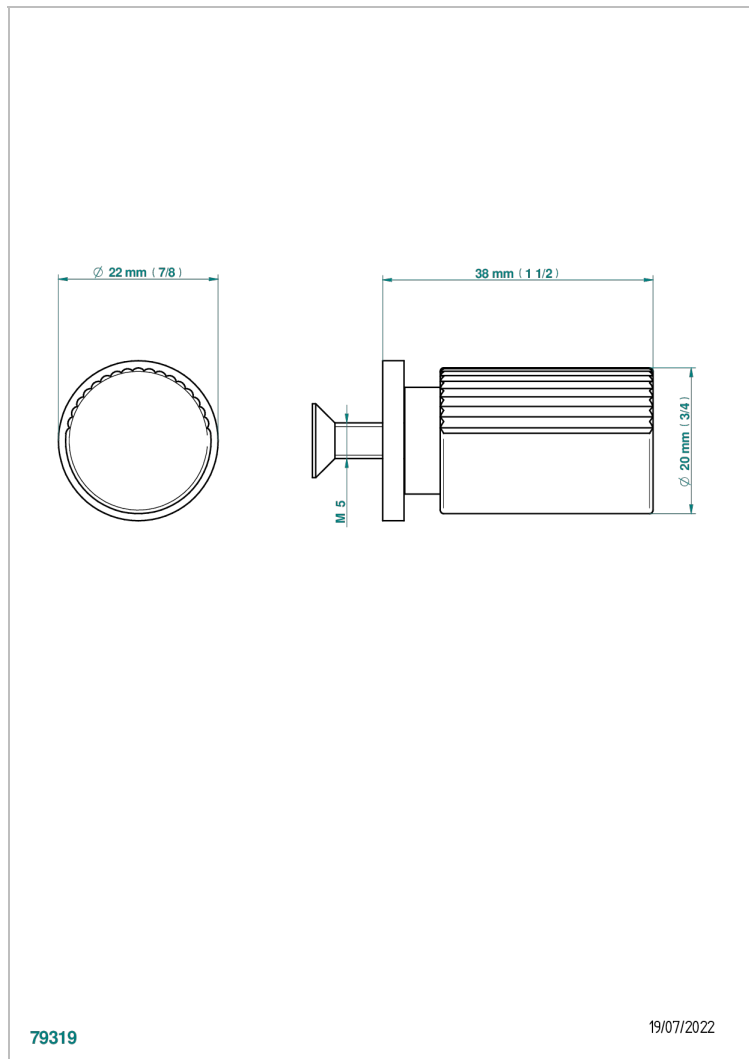

ESTRELA A MANETTES

U3K-26BT

Bouton petit modèle

THG[®]
PARIS

79319

19/07/2022

CARACTÉRISTIQUES

- Estrela à manettes
- Bouton petit modèle

FINITIONS DISPONIBLES

Chromé - A02
Chromé insert doré - GA1
Chromé mat - C02
Doré brillant - F01
Doré mat - F07
Laiton fumé naturel - A13

Nickel brillant - B01
Nickel mat - C01
Noir mat céramique - D30
Or pâle - F30
Or pâle mat - F31
Pvd blush - H62